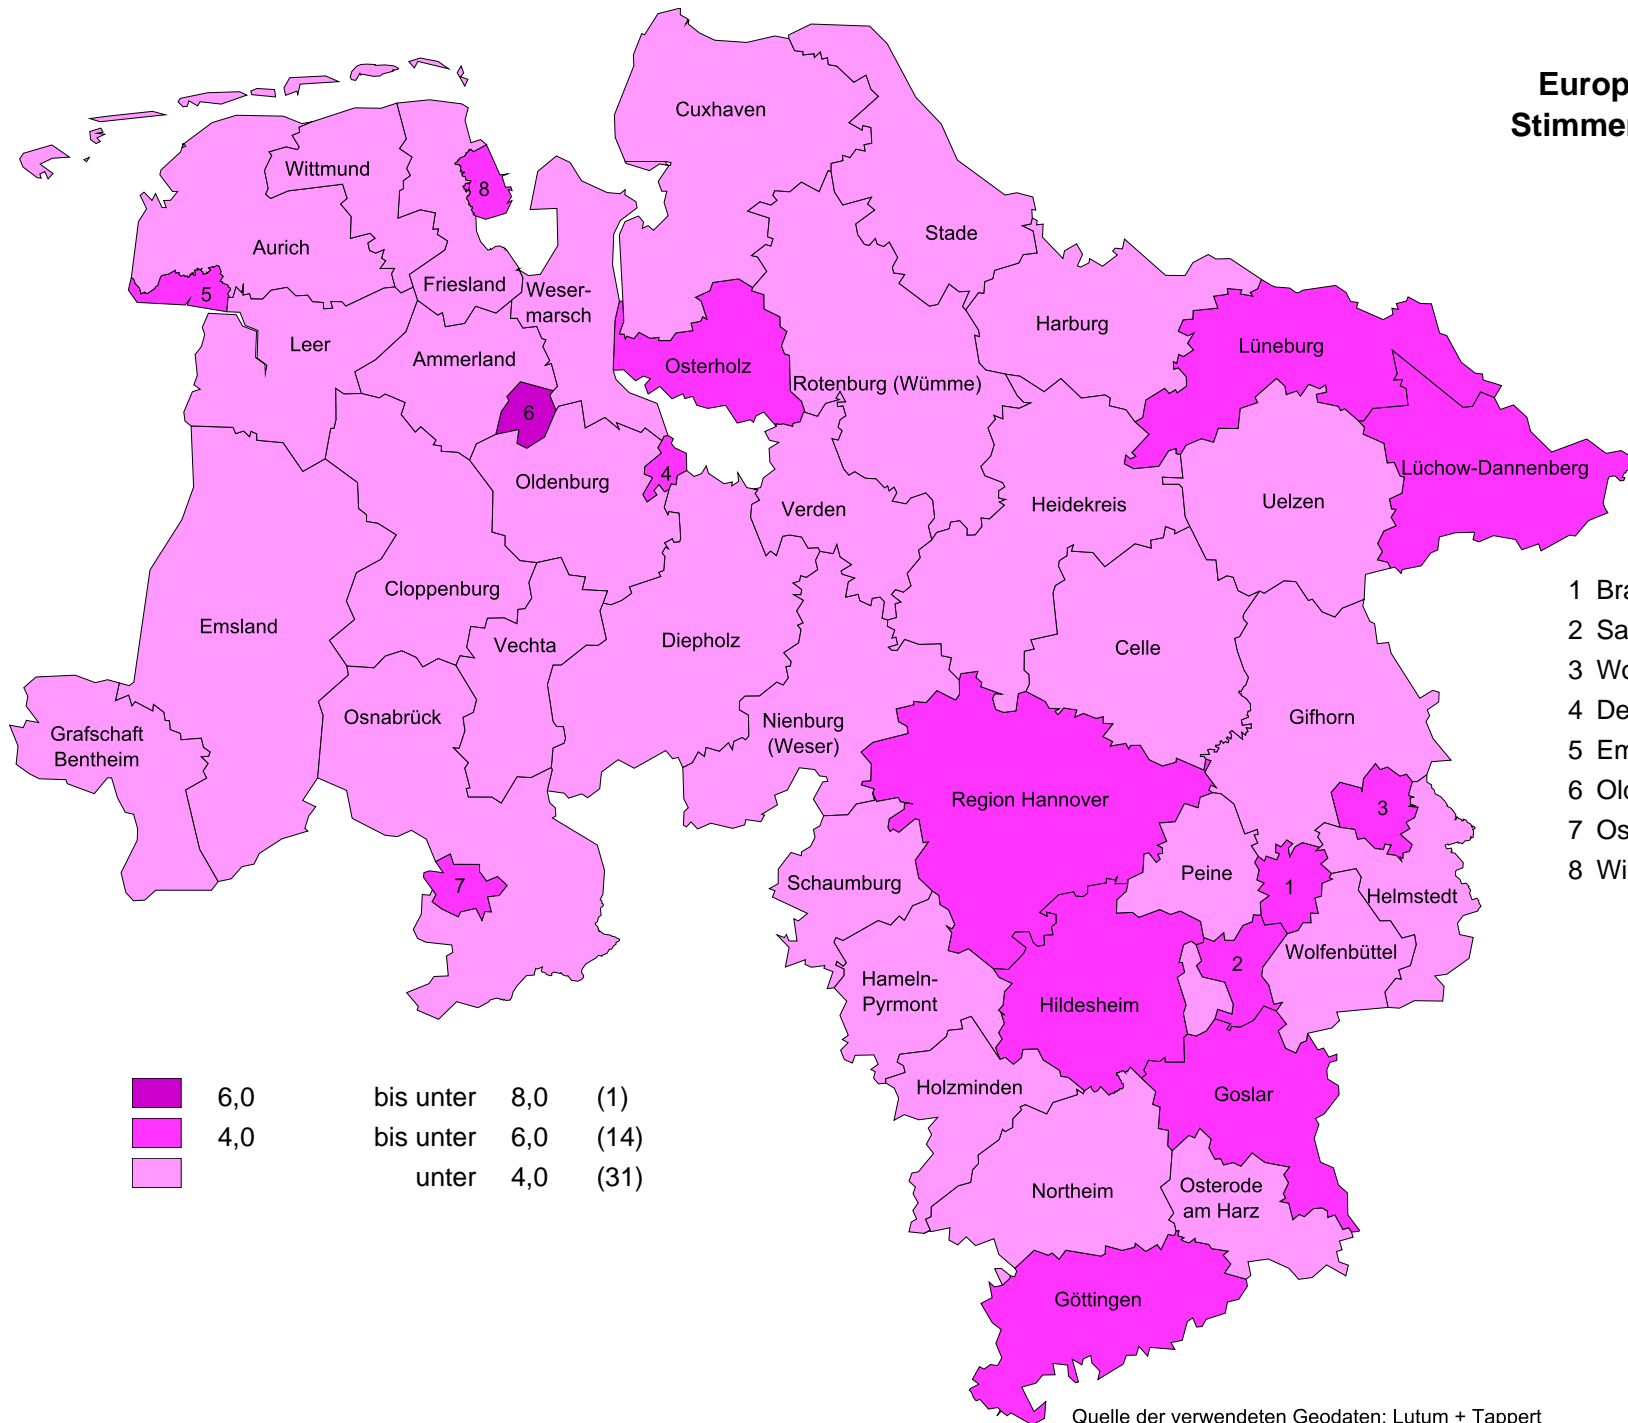

Europawahl 2014 in Niedersachsen Stimmenanteile der Partei "DIE LINKE"

- 1 Braunschweig, Stadt
- 2 Salzgitter, Stadt
- 3 Wolfsburg, Stadt
- 4 Delmenhorst, Stadt
- 5 Emden, Stadt
- 6 Oldenburg (Oldb), Stadt
- 7 Osnabrück, Stadt
- 8 Wilhelmshaven, Stadt

| | | | | |
|--|-----|-----------|-----|------|
| | 6,0 | bis unter | 8,0 | (1) |
| | 4,0 | bis unter | 6,0 | (14) |
| | | unter | 4,0 | (31) |

Quelle der verwendeten Geodaten: Lutum + Tappert