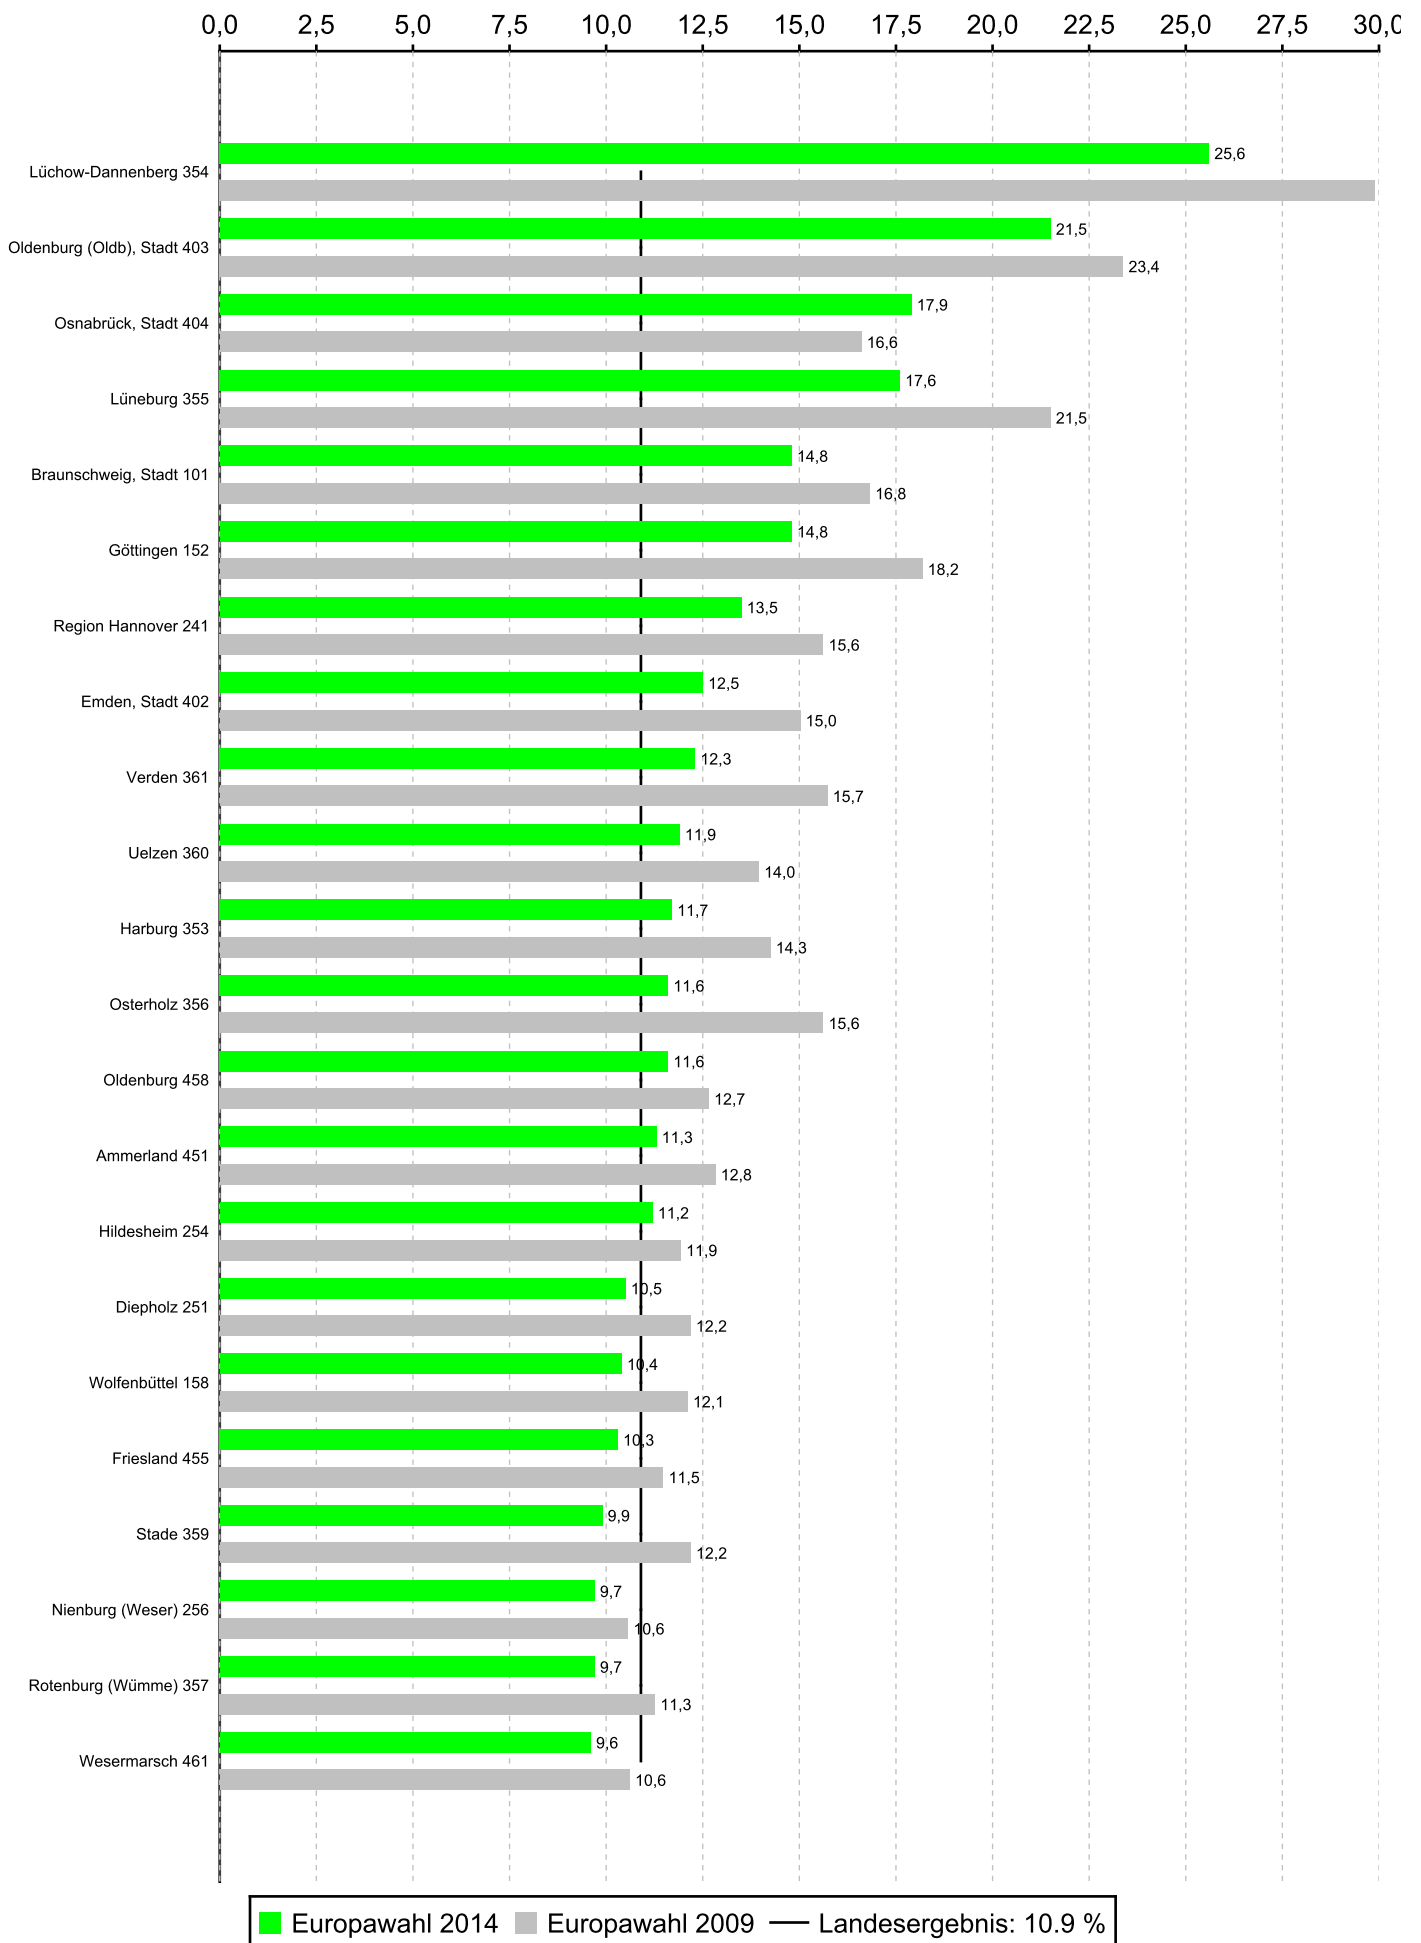

Stimmenanteile der Partei GRÜNE bei der Europawahl 2014 in Niedersachsen

Stimmenanteile der Partei GRÜNE bei der Europawahl 2014 in Niedersachsen