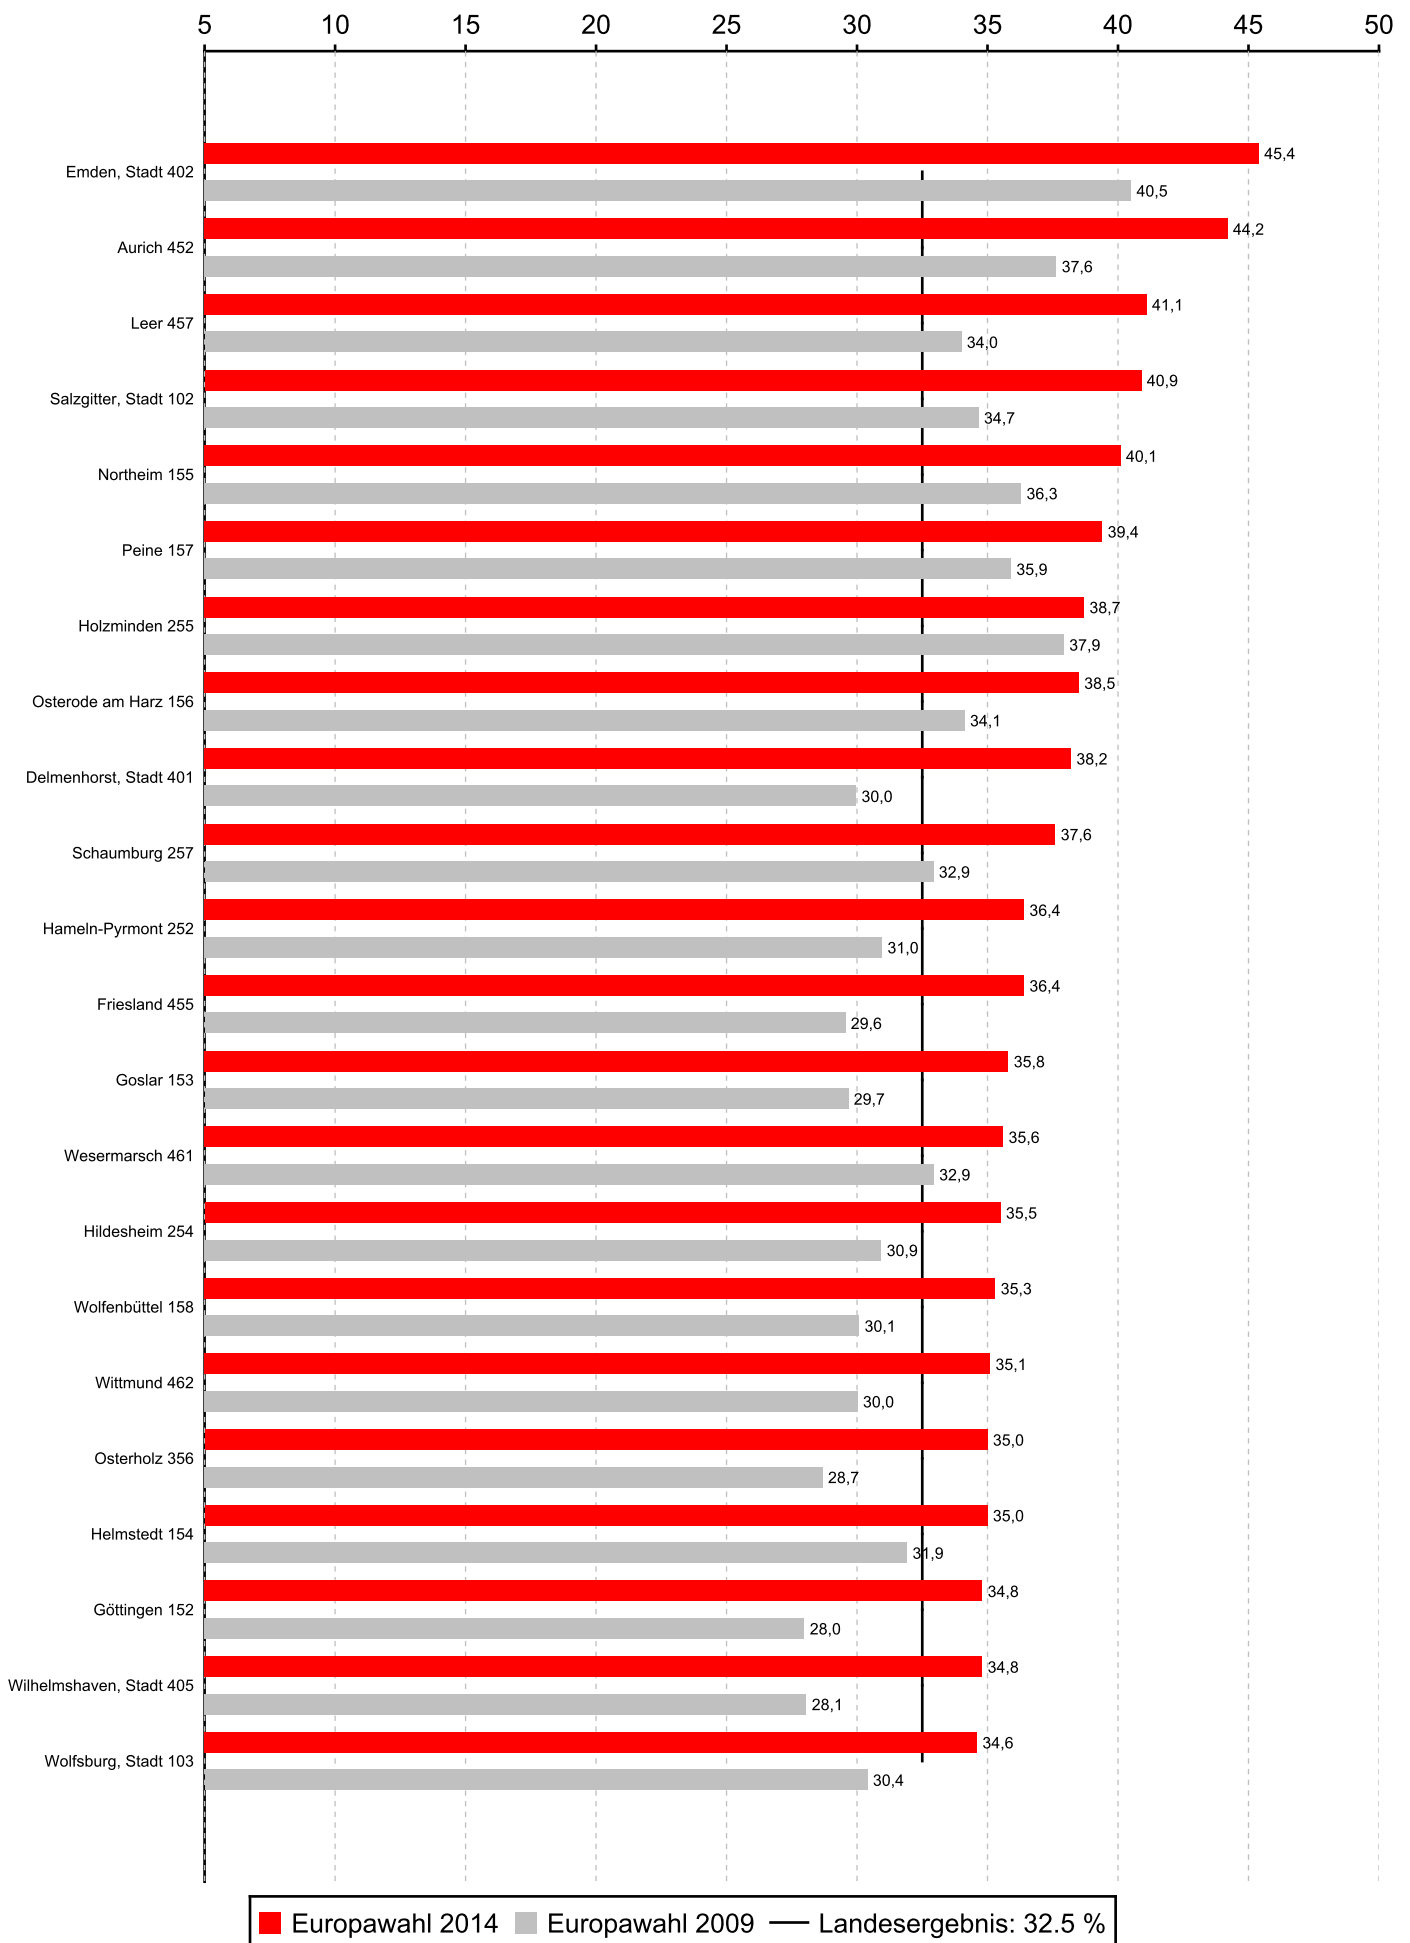

# Stimmenanteile der Partei SPD bei der Europawahl 2014 in Niedersachsen