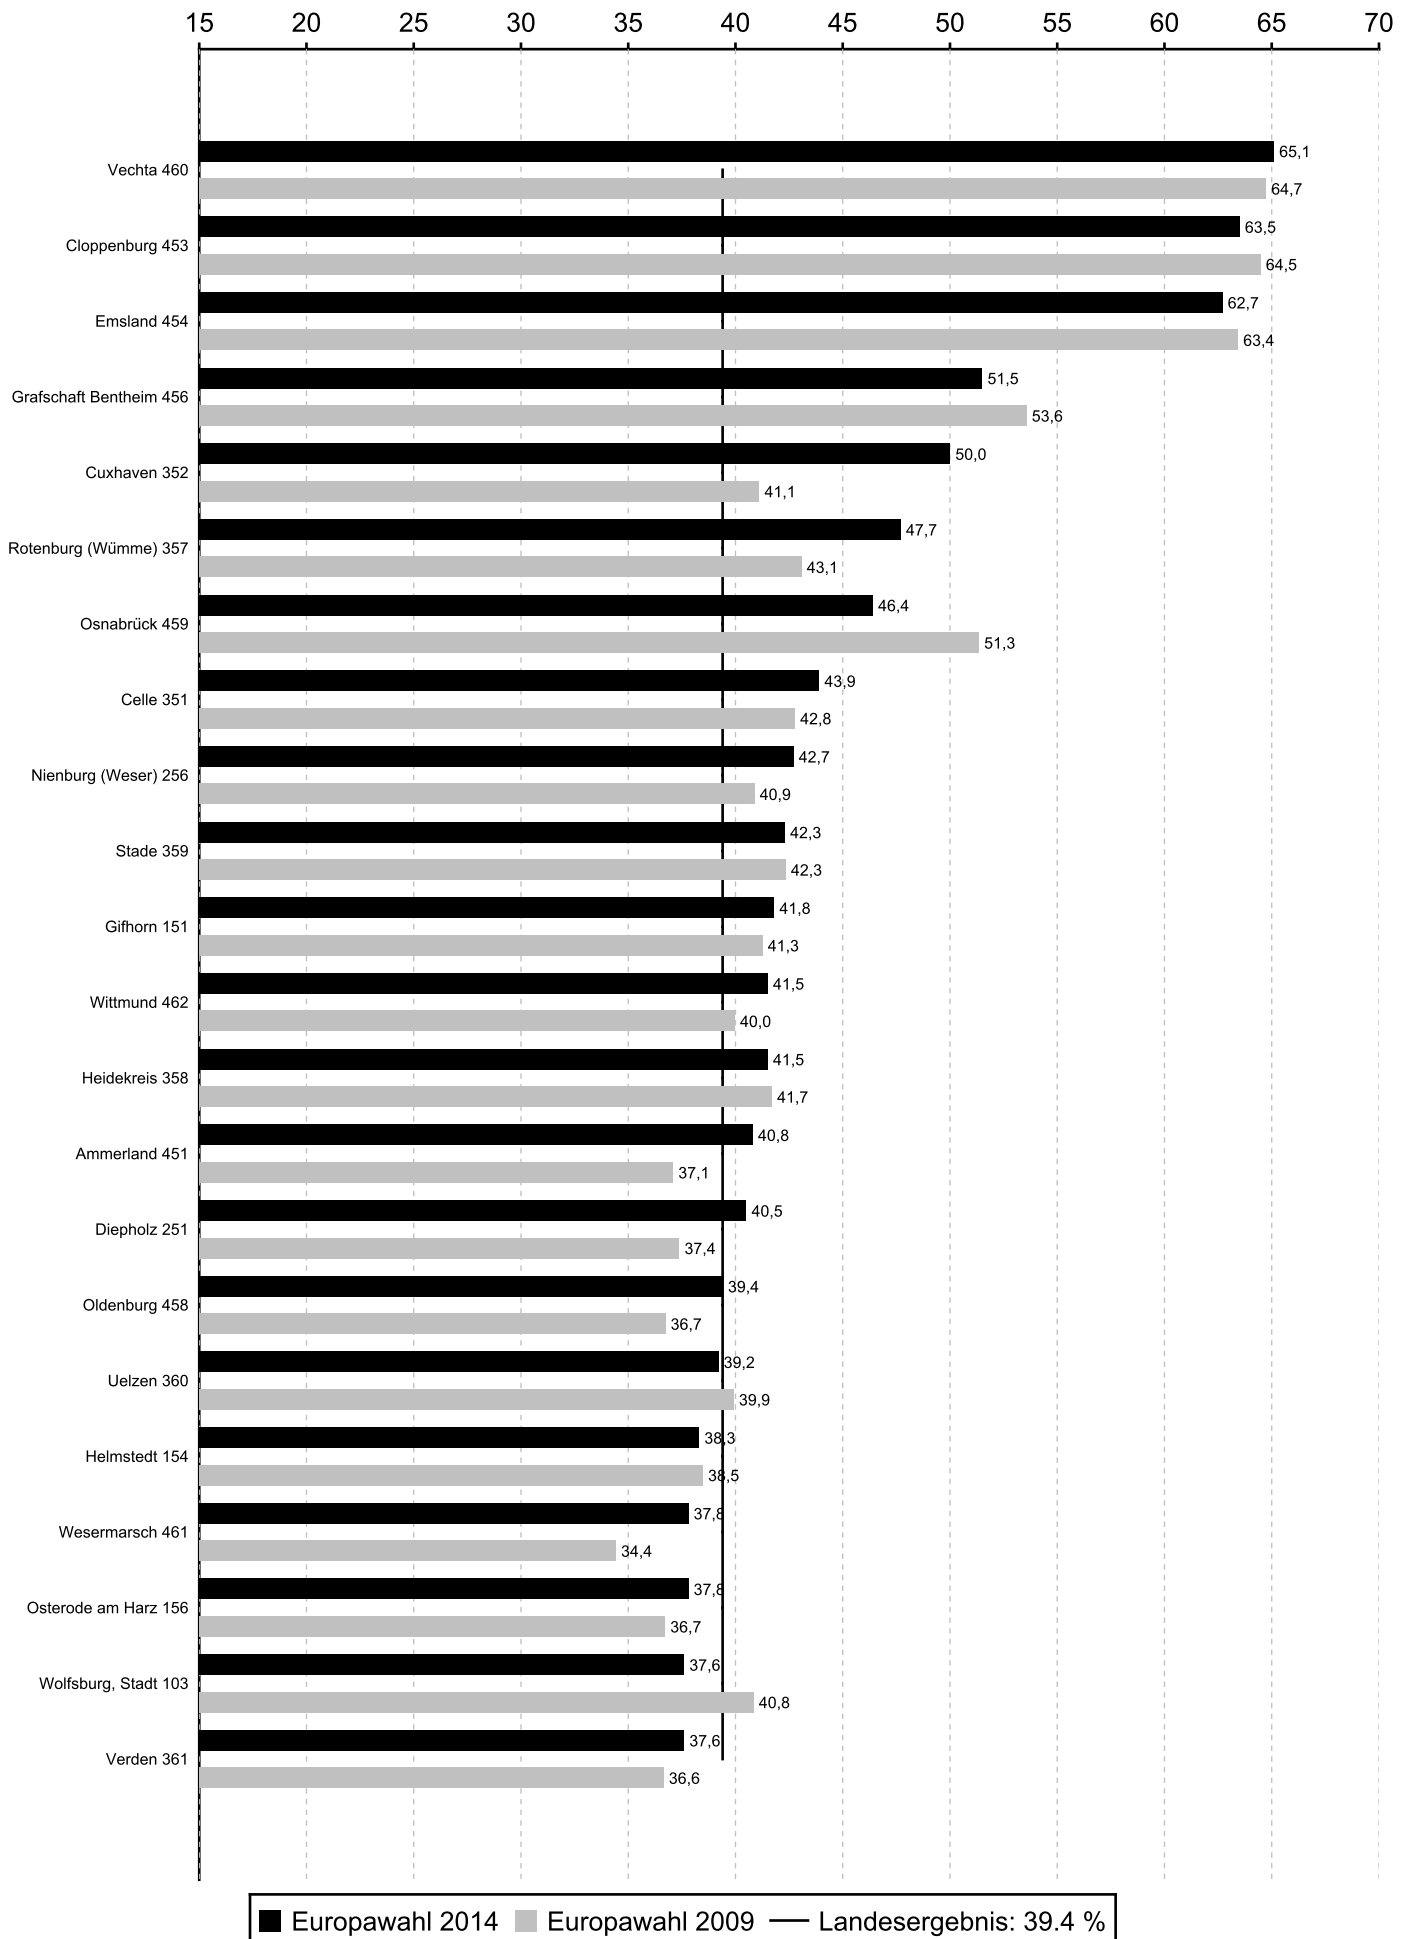

Stimmenanteile der Partei CDU bei der Europawahl 2014 in Niedersachsen

Europawahl 2014
 Europawahl 2009
 Landesergebnis: 39.4 %

Stimmenanteile der Partei CDU bei der Europawahl 2014 in Niedersachsen