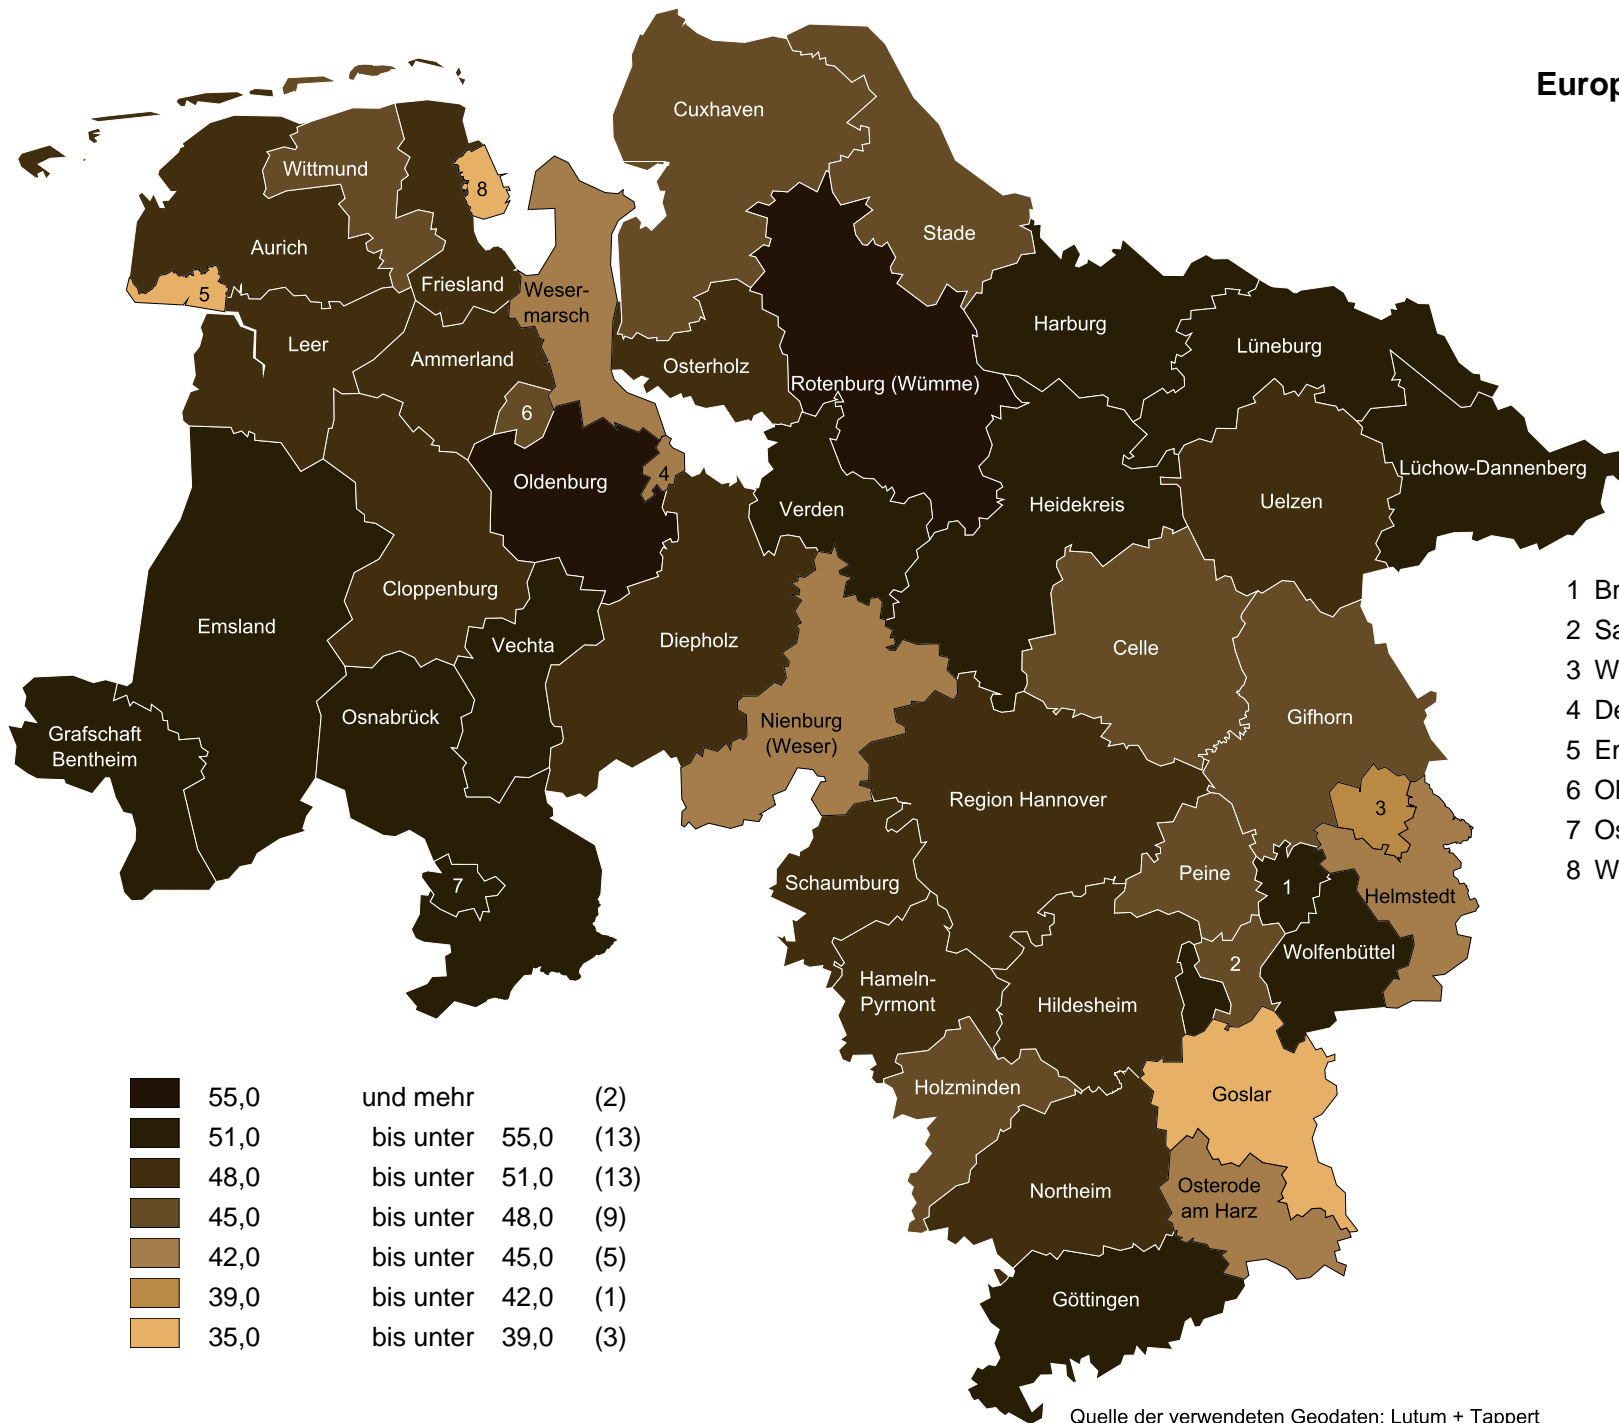

Europawahl 2014 in Niedersachsen Wahlbeteiligung

- 1 Braunschweig, Stadt
- 2 Salzgitter, Stadt
- 3 Wolfsburg, Stadt
- 4 Delmenhorst, Stadt
- 5 Emden, Stadt
- 6 Oldenburg (Oldb), Stadt
- 7 Osnabrück, Stadt
- 8 Wilhelmshaven, Stadt