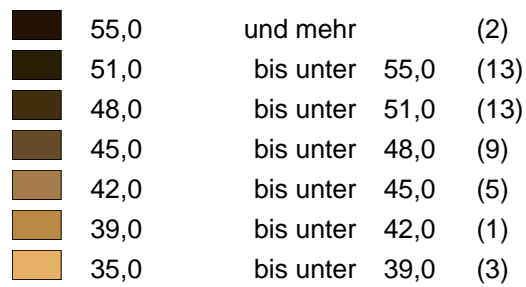

Europawahl 2014 in Niedersachsen Wahlbeteiligung

- 1 Braunschweig, Stadt
- 2 Salzgitter, Stadt
- 3 Wolfsburg, Stadt
- 4 Delmenhorst, Stadt
- 5 Emden, Stadt
- 6 Oldenburg (Oldb), Stadt
- 7 Osnabrück, Stadt
- 8 Wilhelmshaven, Stadt