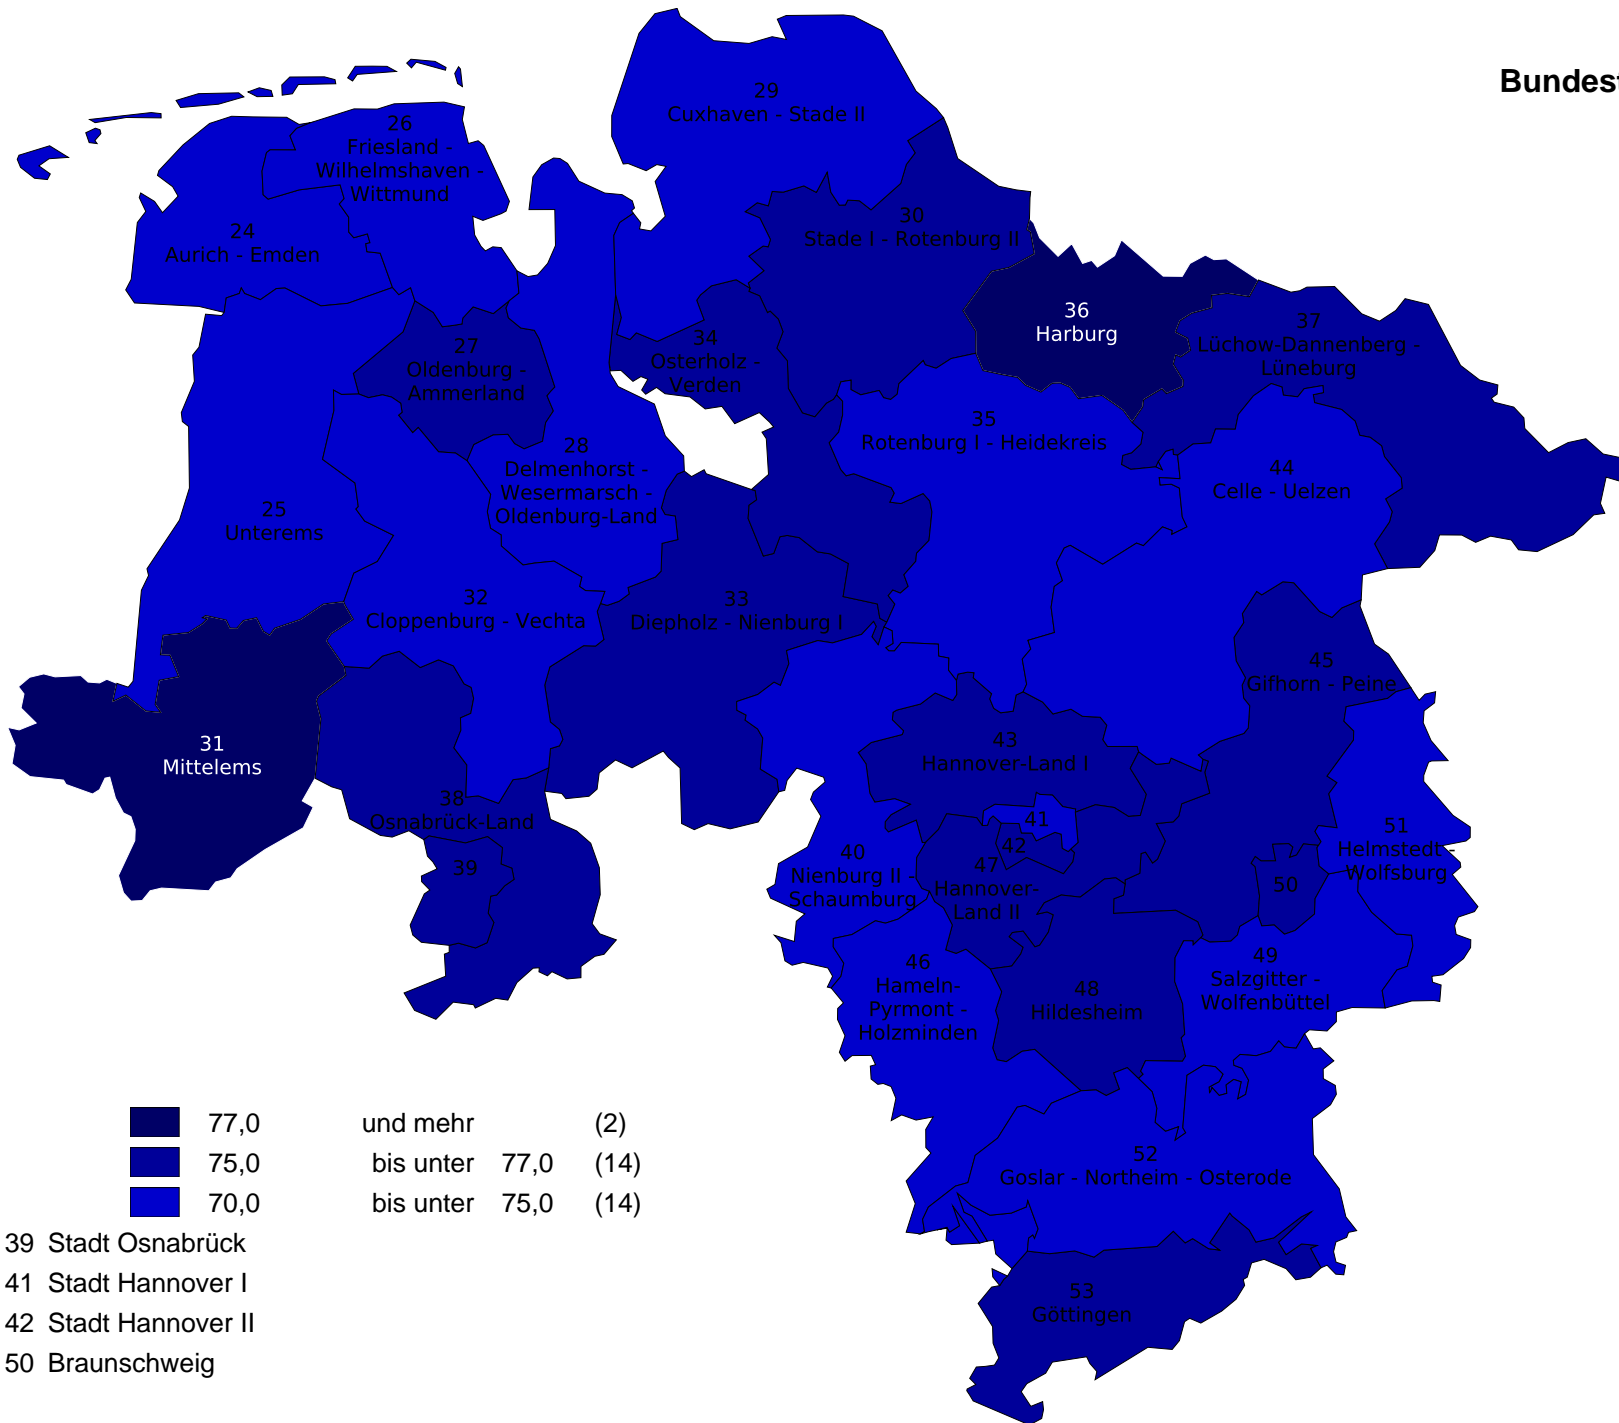

# Bundestagswahl 2021 in Niedersachsen Wahlbeteiligung

77,0	und mehr	(2)
75,0	bis unter 77,0	(14)
70,0	bis unter 75,0	(14)

- 39 Stadt Osnabrück
- 41 Stadt Hannover I
- 42 Stadt Hannover II
- 50 Braunschweig