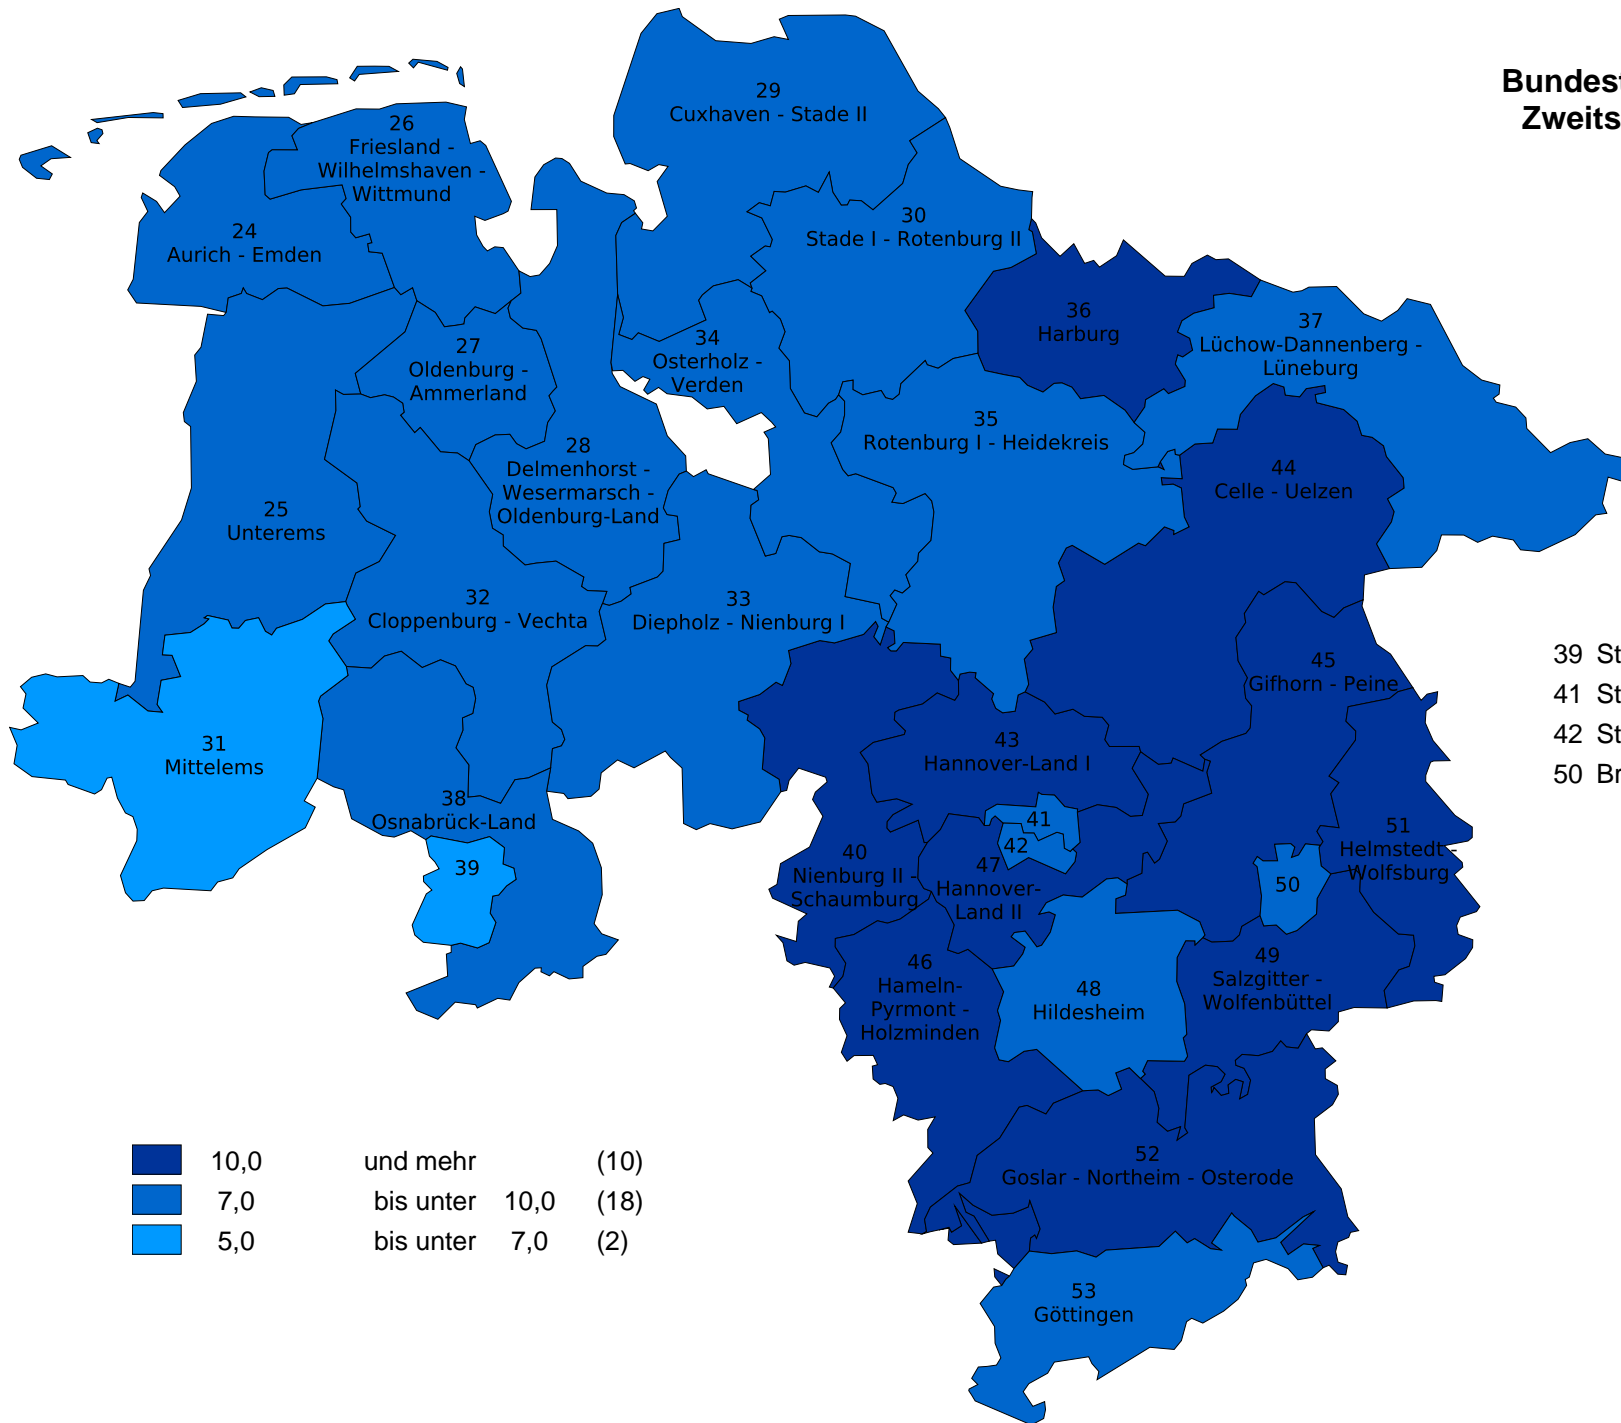

# Bundestagswahl 2017 in Niedersachsen Zweitstimmenanteile der Partei "AfD"

39 Stadt Osnabrück  
41 Stadt Hannover I  
42 Stadt Hannover II  
50 Braunschweig