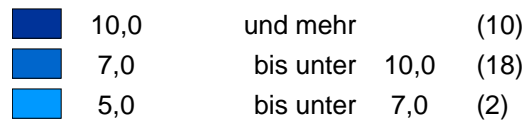

# Bundestagswahl 2017 in Niedersachsen Zweitstimmenanteile der Partei "AfD"

39 Stadt Osnabrück  
41 Stadt Hannover I  
42 Stadt Hannover II  
50 Braunschweig