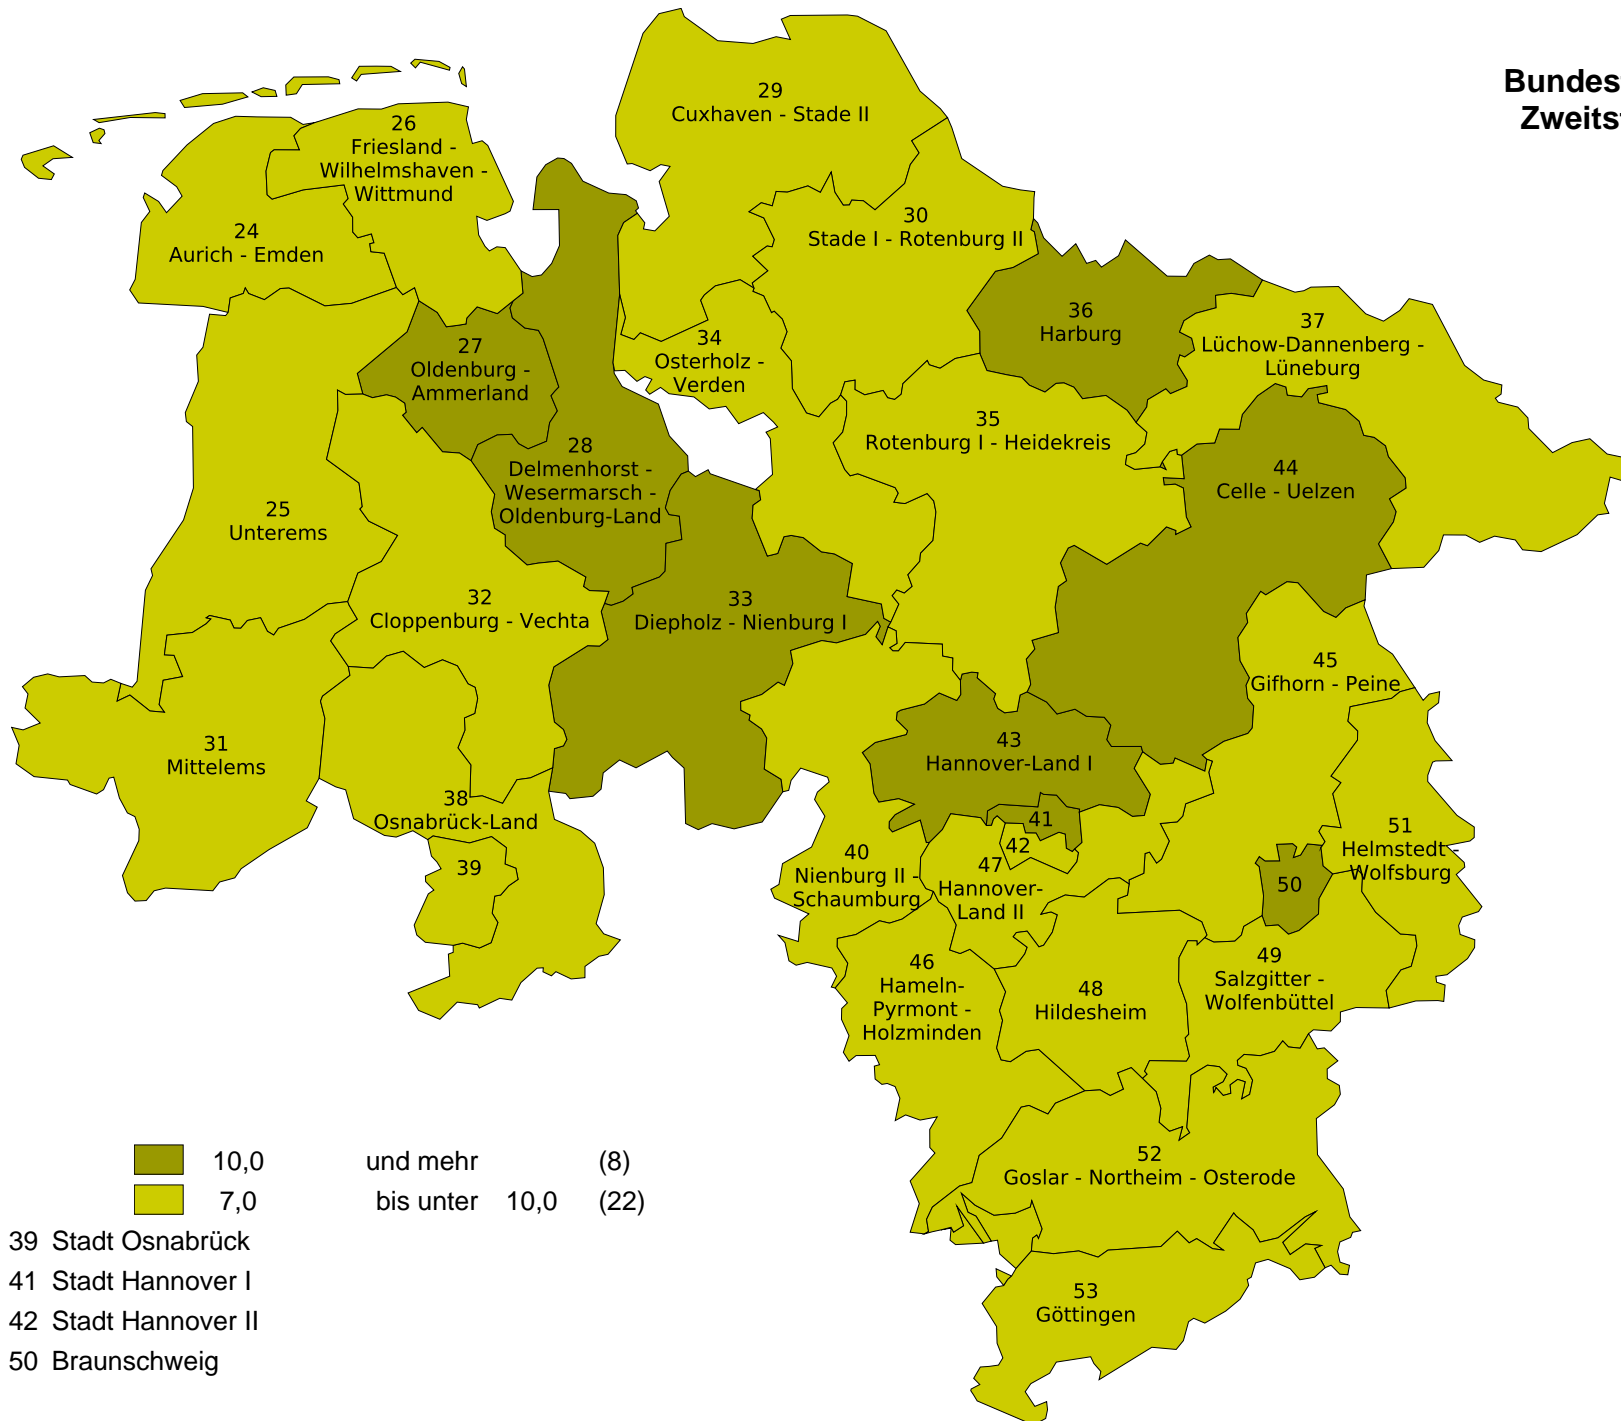

Bundestagswahl 2017 in Niedersachsen Zweitstimmenanteile der Partei "FDP"

und mehr (8)
bis unter 10,0 (22)

- 39 Stadt Osnabrück
- 41 Stadt Hannover I
- 42 Stadt Hannover II
- 50 Braunschweig