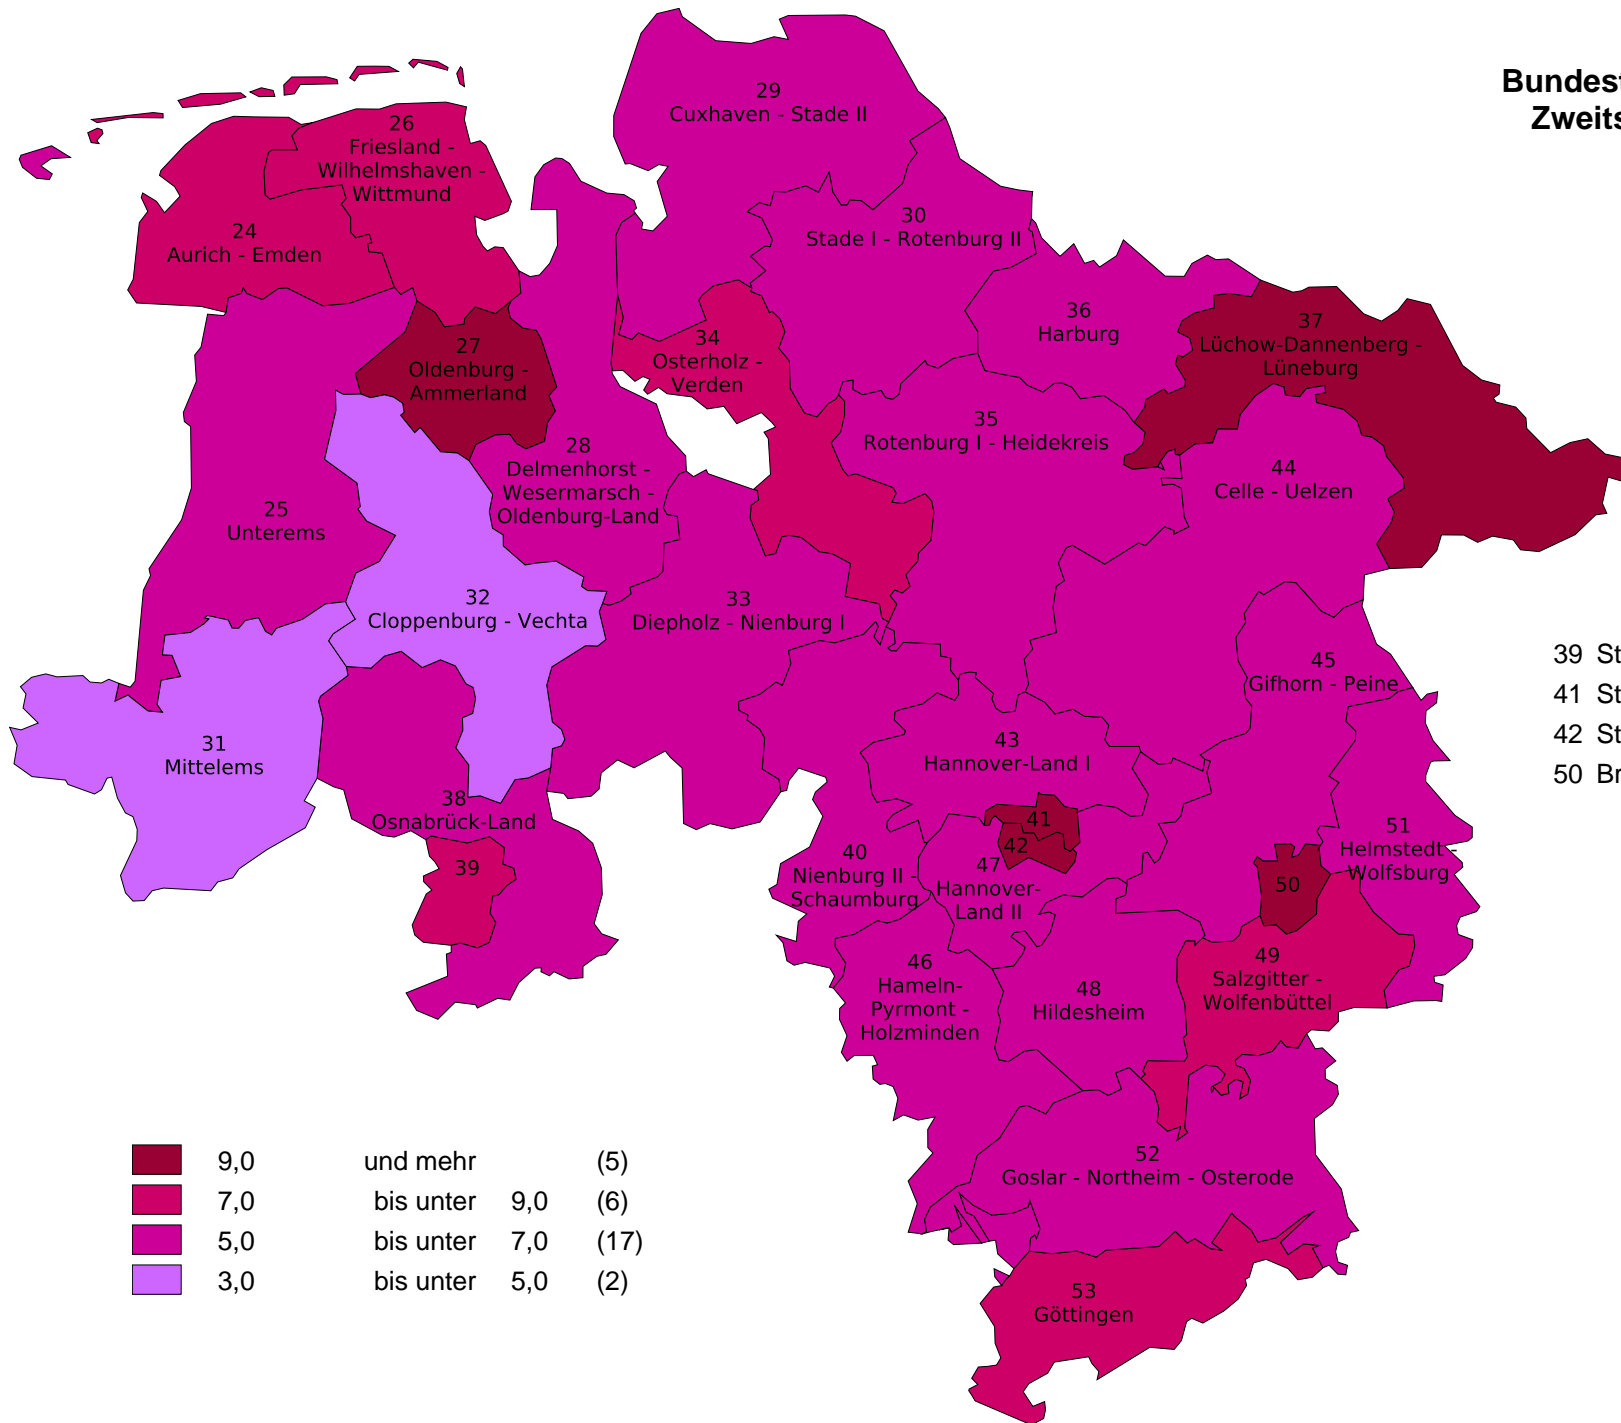

Bundestagswahl 2017 in Niedersachsen Zweitstimmenanteile der Partei "DIE LINKE."

- 39 Stadt Osnabrück
- 41 Stadt Hannover I
- 42 Stadt Hannover II
- 50 Braunschweig

	9,0	und mehr	(5)
	7,0	bis unter 9,0	(6)
	5,0	bis unter 7,0	(17)
	3,0	bis unter 5,0	(2)