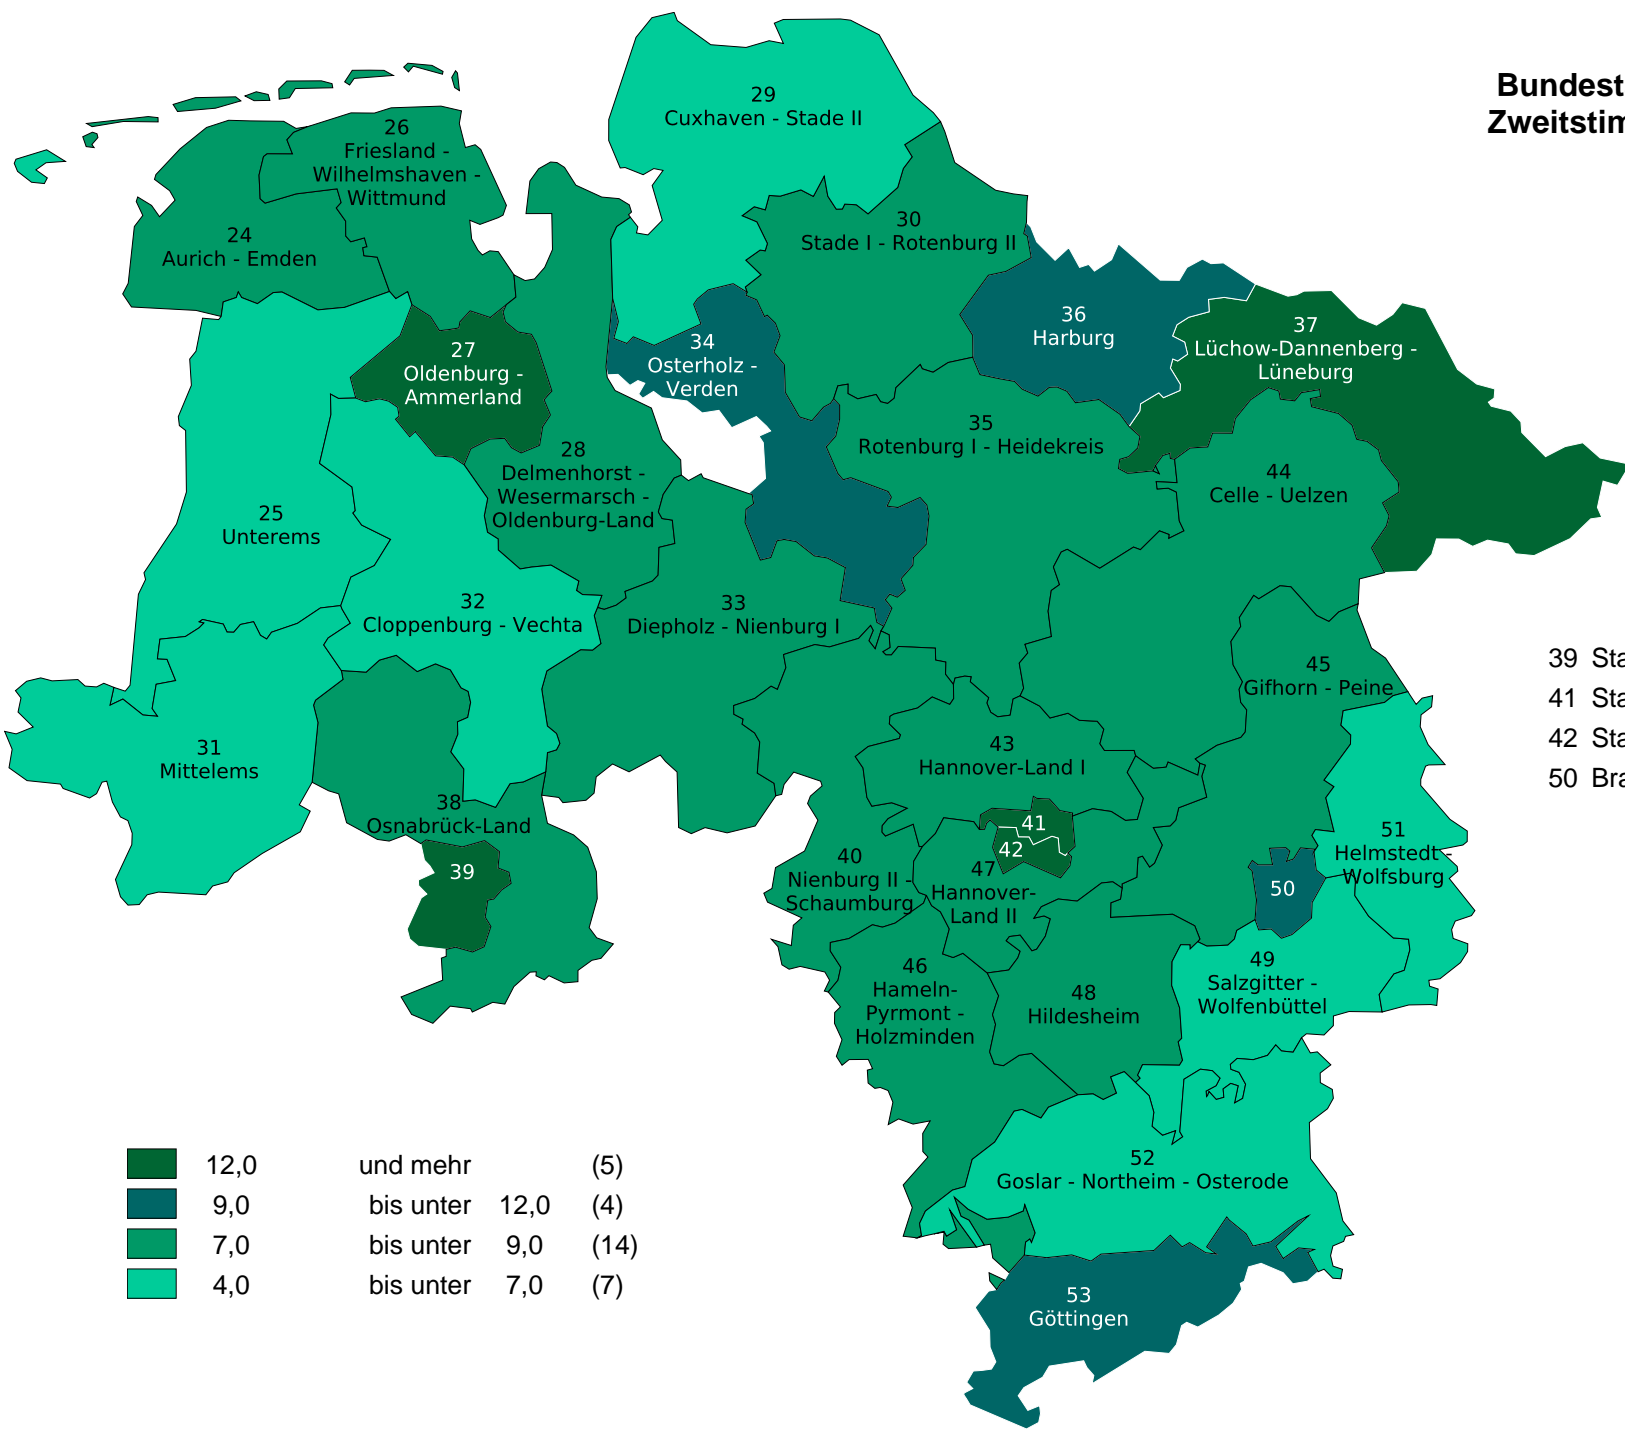

**Bundestagswahl 2017 in Niedersachsen
Zweitstimmenanteile der Partei "GRÜNE"**

12,0	und mehr	(5)
9,0	bis unter 12,0	(4)
7,0	bis unter 9,0	(14)
4,0	bis unter 7,0	(7)

- 39 Stadt Osnabrück
- 41 Stadt Hannover I
- 42 Stadt Hannover II
- 50 Braunschweig