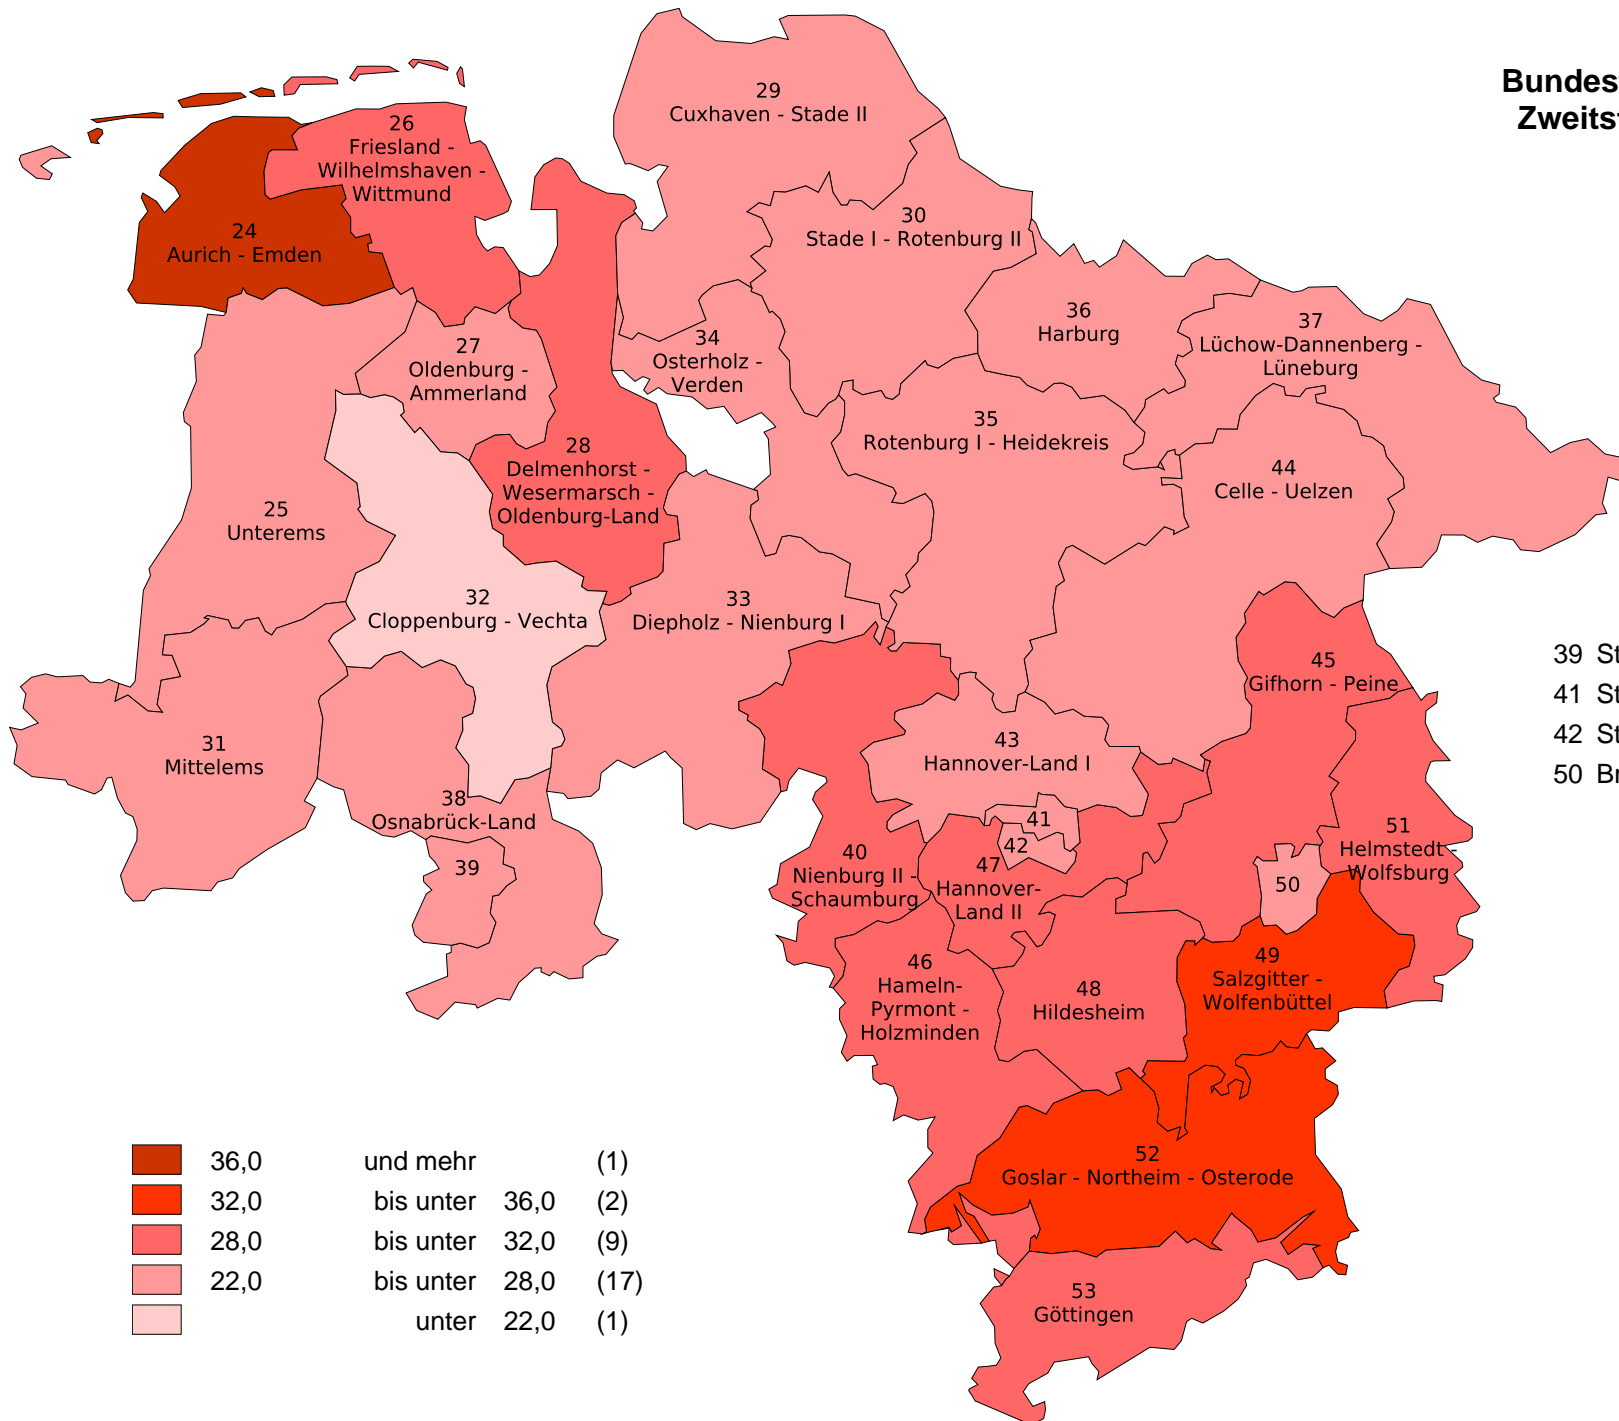

# Bundestagswahl 2017 in Niedersachsen Zweitstimmenanteile der Partei "SPD"

- 39 Stadt Osnabrück
- 41 Stadt Hannover I
- 42 Stadt Hannover II
- 50 Braunschweig

	36,0	und mehr	(1)
	32,0	bis unter 36,0	(2)
	28,0	bis unter 32,0	(9)
	22,0	bis unter 28,0	(17)
		unter 22,0	(1)