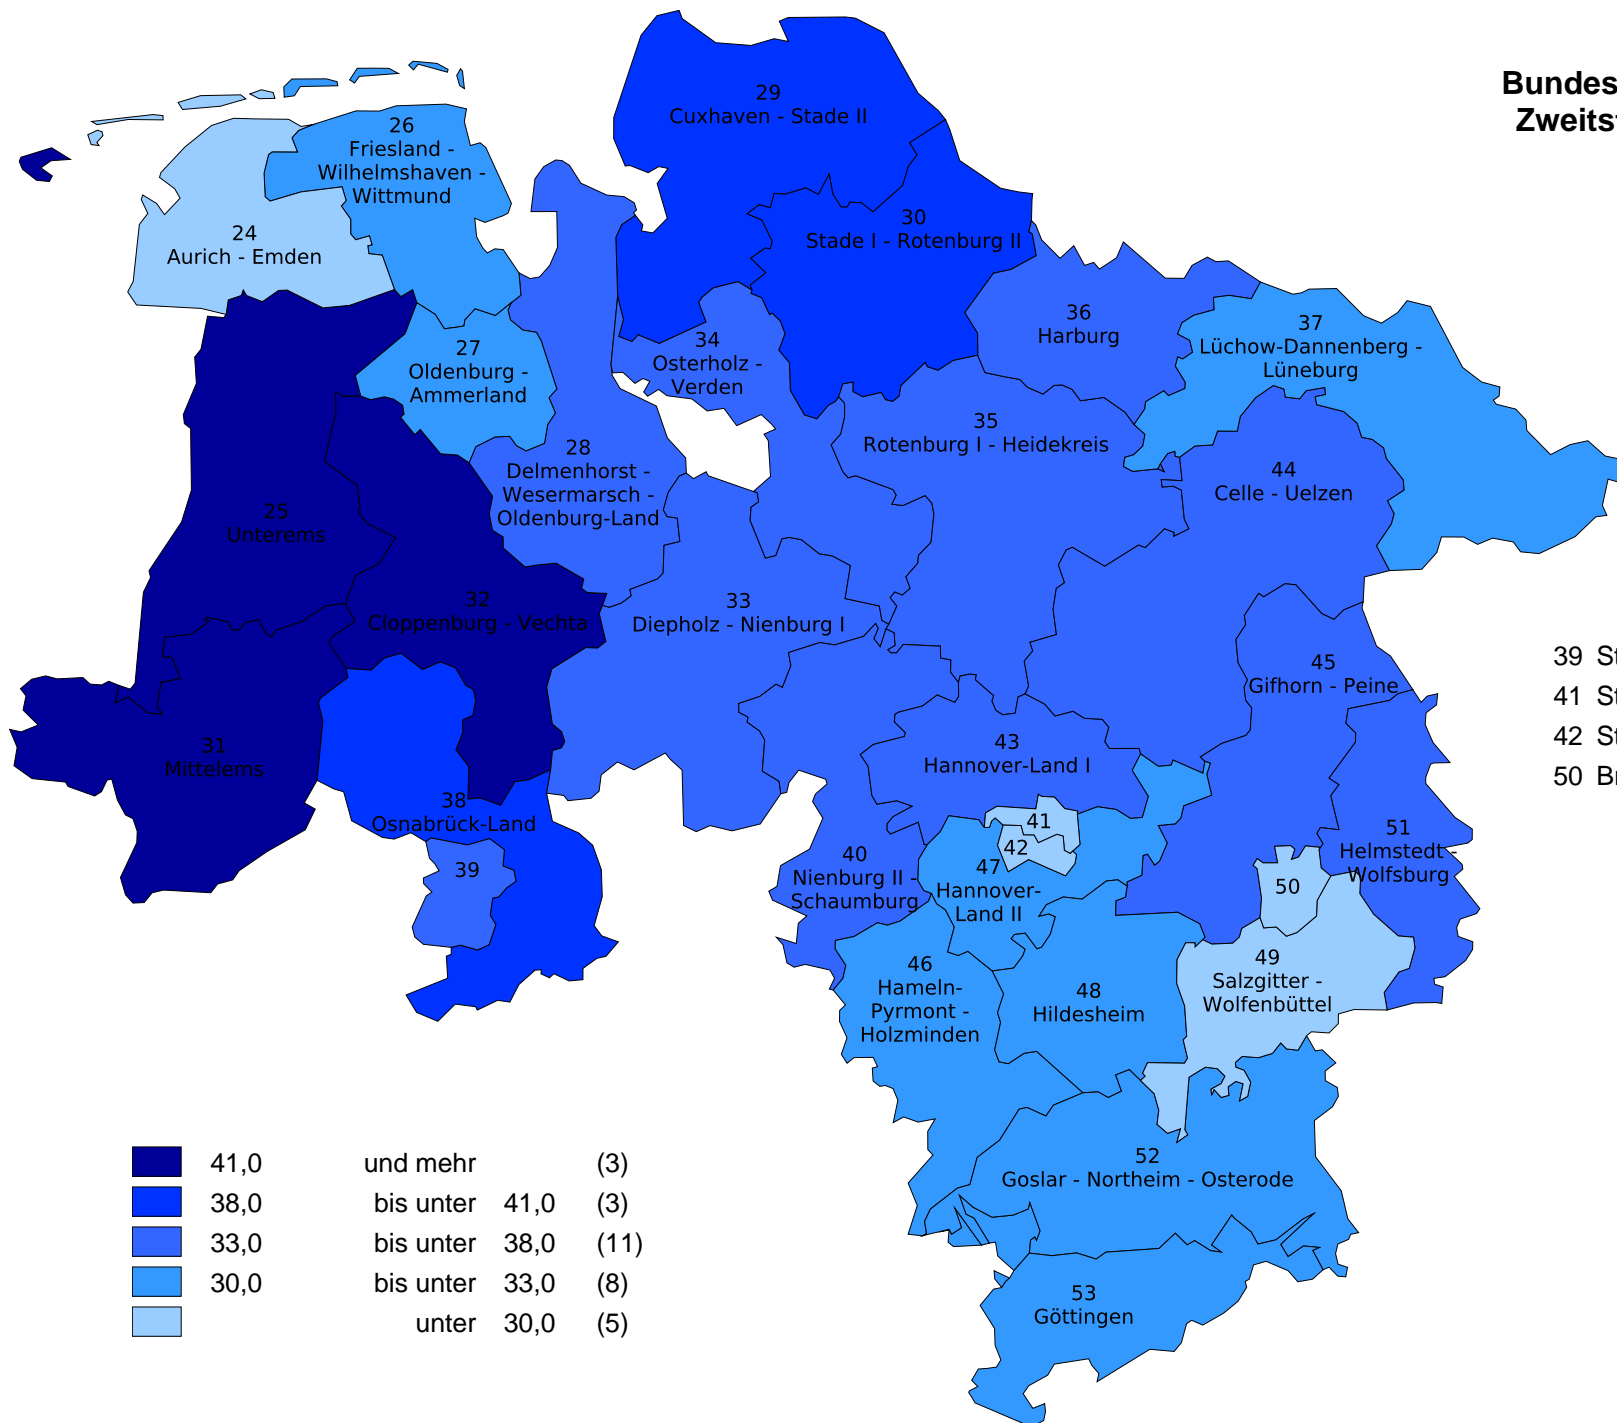

Bundestagswahl 2017 in Niedersachsen Zweitstimmenanteile der Partei "CDU"

- 39 Stadt Osnabrück
- 41 Stadt Hannover I
- 42 Stadt Hannover II
- 50 Braunschweig

	41,0	und mehr	(3)
	38,0	bis unter 41,0	(3)
	33,0	bis unter 38,0	(11)
	30,0	bis unter 33,0	(8)
		unter 30,0	(5)