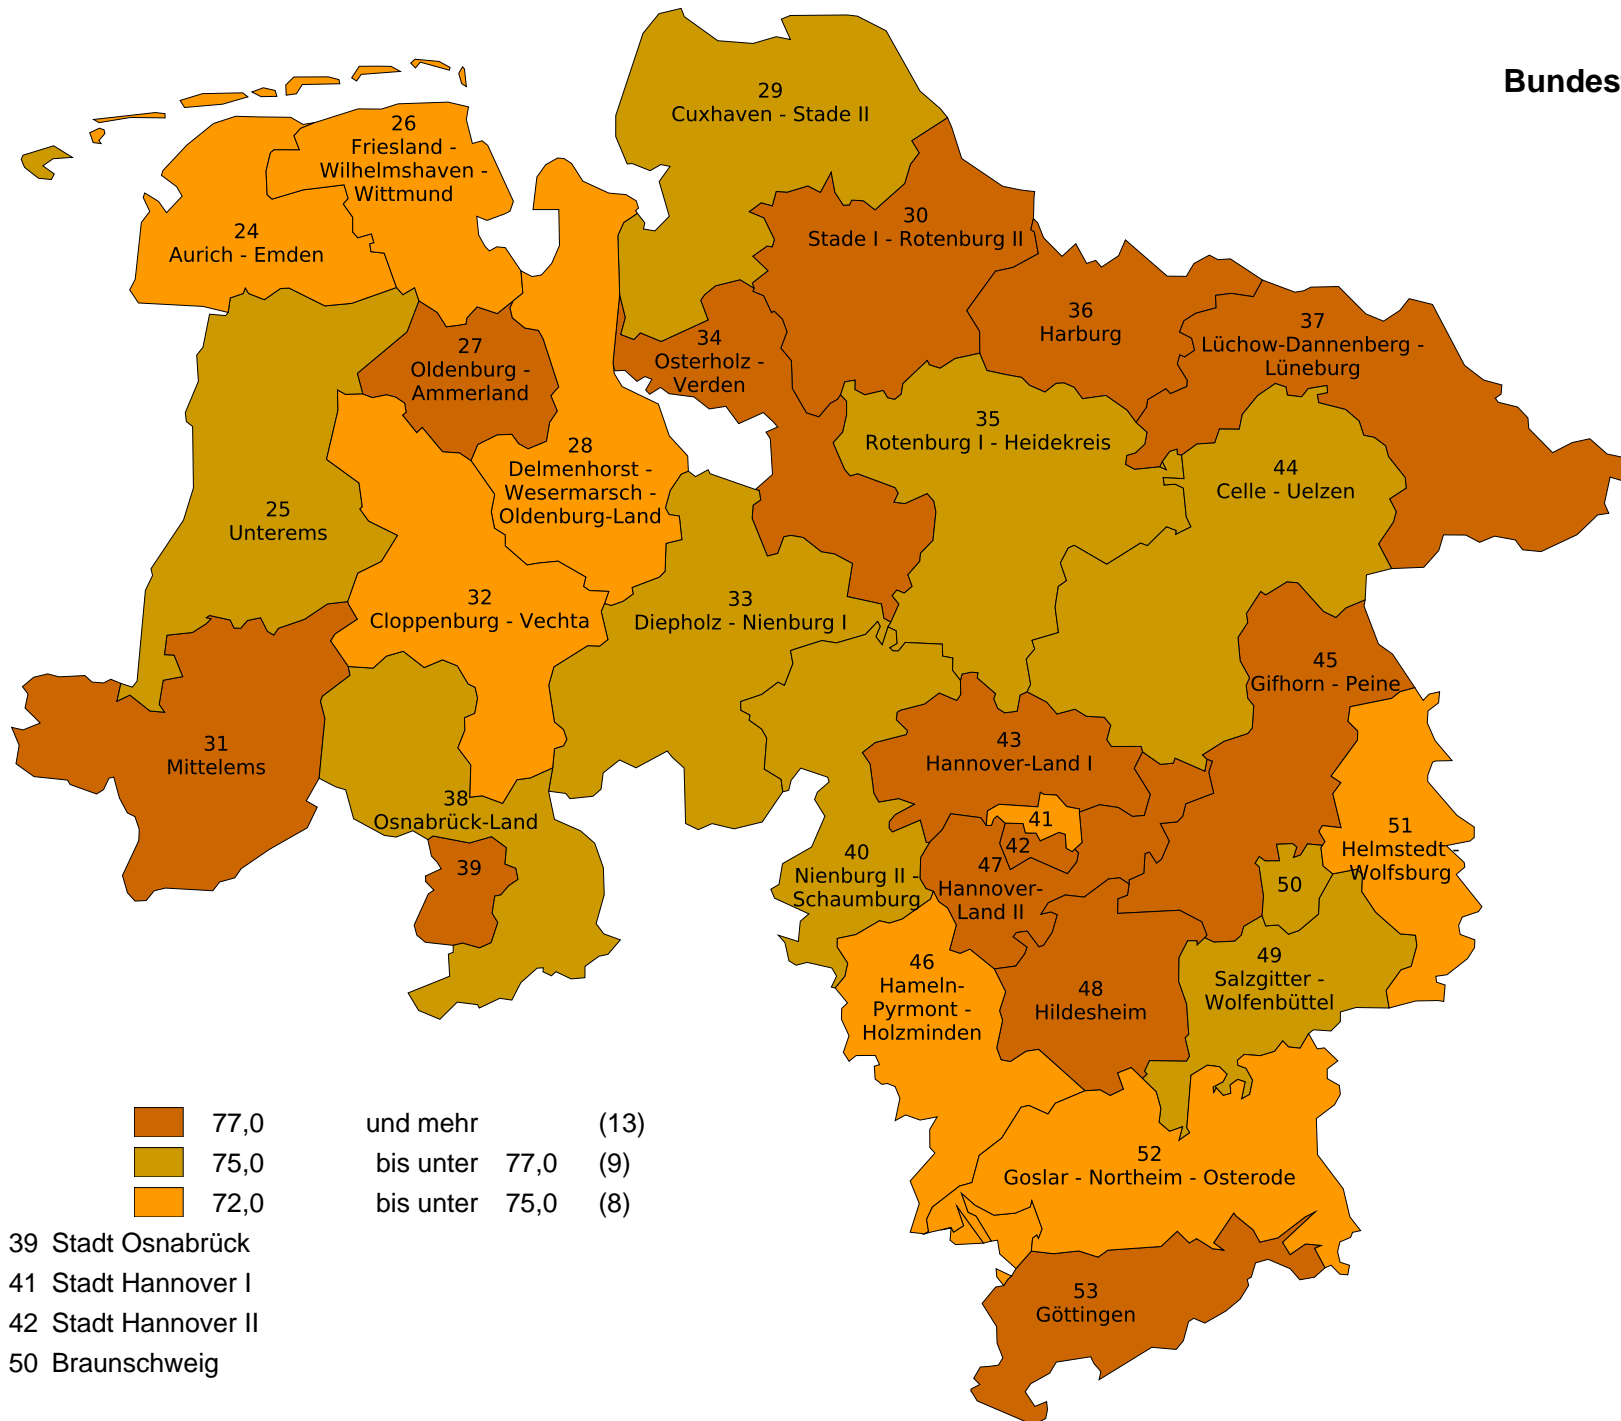

# Bundestagswahl 2017 in Niedersachsen Wahlbeteiligung

- 39 Stadt Osnabrück
- 41 Stadt Hannover I
- 42 Stadt Hannover II
- 50 Braunschweig