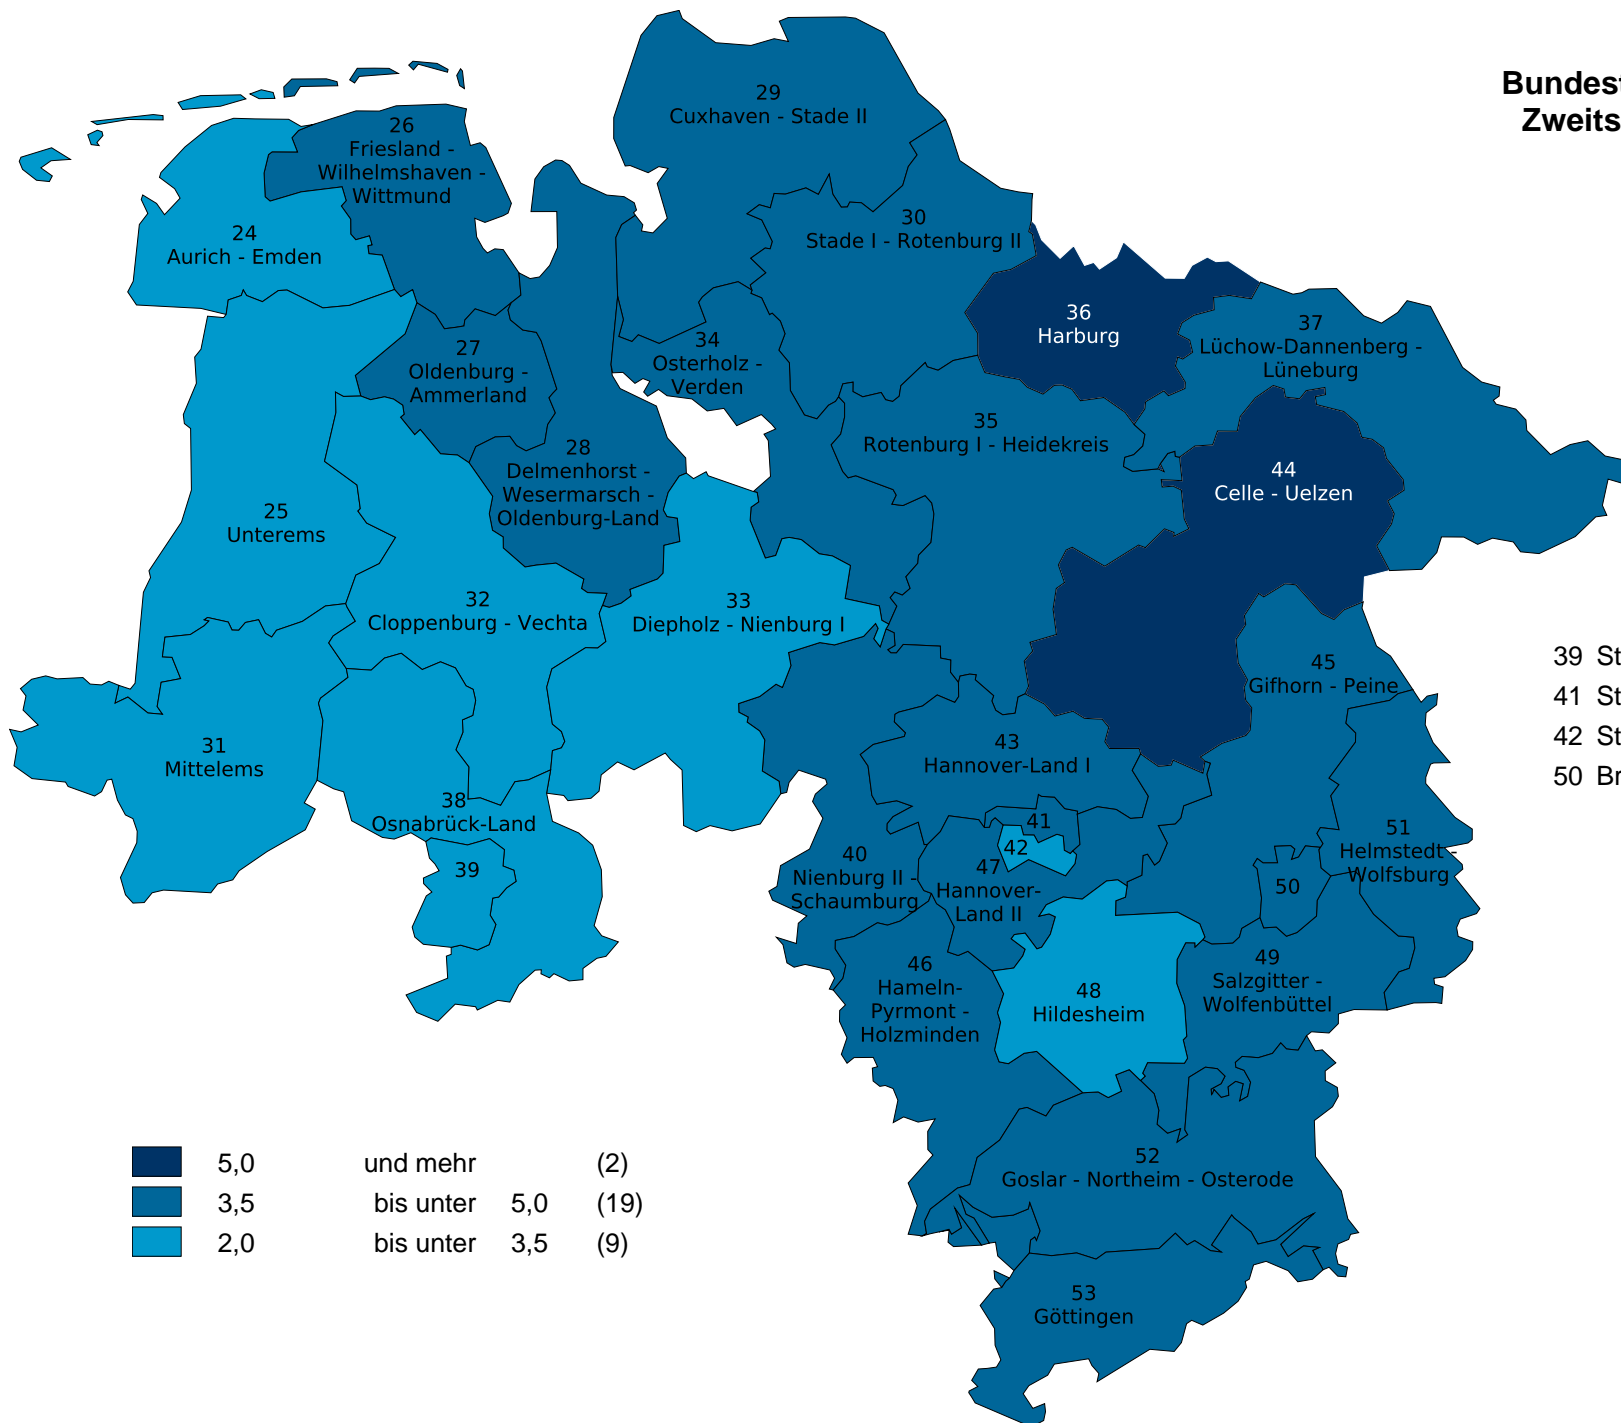

**Bundestagswahl 2013 in Niedersachsen  
Zweitstimmenanteile der Partei "AfD"**

39 Stadt Osnabrück  
41 Stadt Hannover I  
42 Stadt Hannover II  
50 Braunschweig