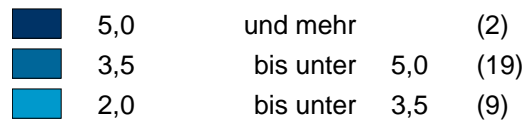

**Bundestagswahl 2013 in Niedersachsen  
Zweitstimmenanteile der Partei "AfD"**

39 Stadt Osnabrück  
41 Stadt Hannover I  
42 Stadt Hannover II  
50 Braunschweig