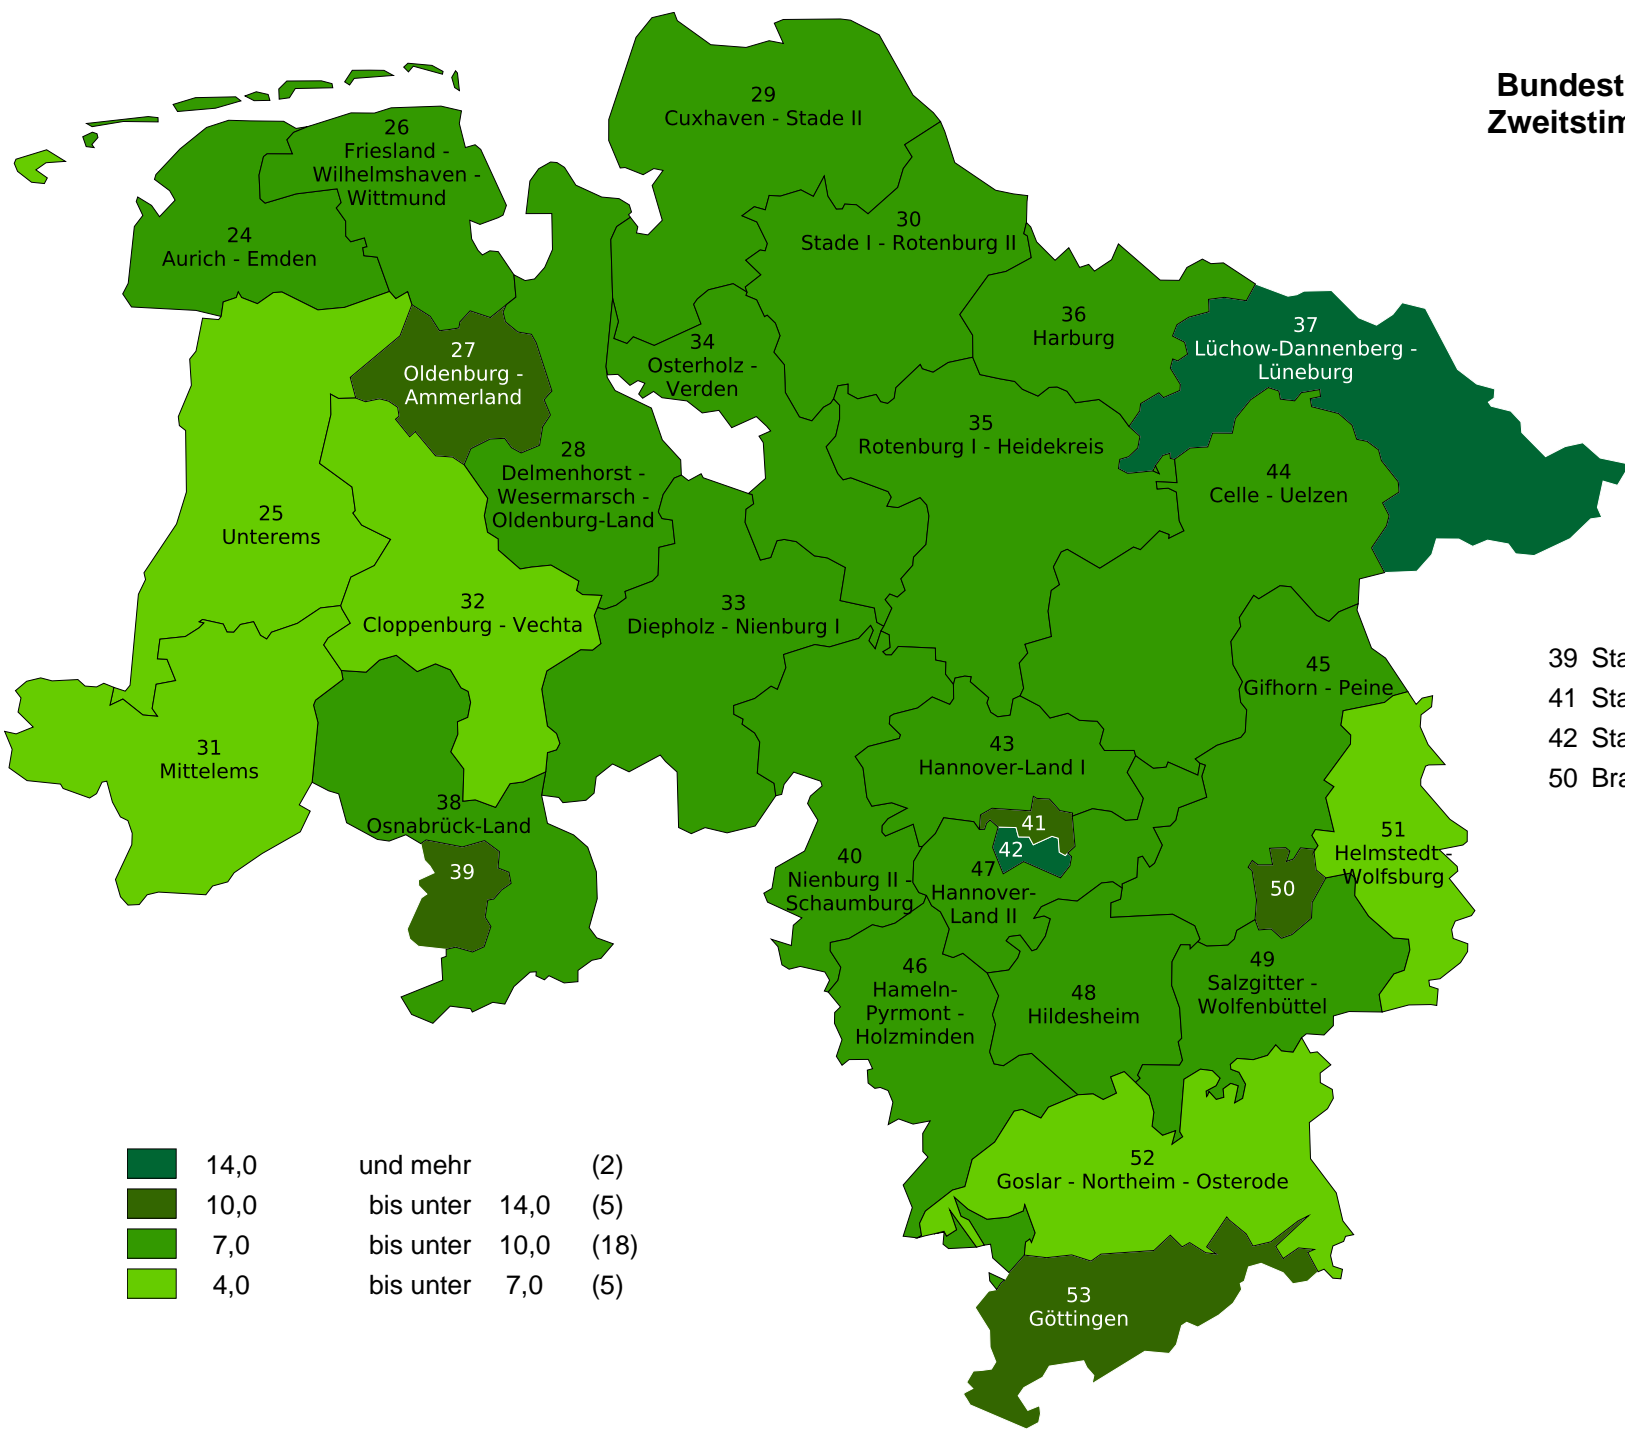

**Bundestagswahl 2013 in Niedersachsen
Zweitstimmenanteile der Partei "GRÜNE"**

39 Stadt Osnabrück
41 Stadt Hannover I
42 Stadt Hannover II
50 Braunschweig

14,0	und mehr	(2)
10,0	bis unter 14,0	(5)
7,0	bis unter 10,0	(18)
4,0	bis unter 7,0	(5)