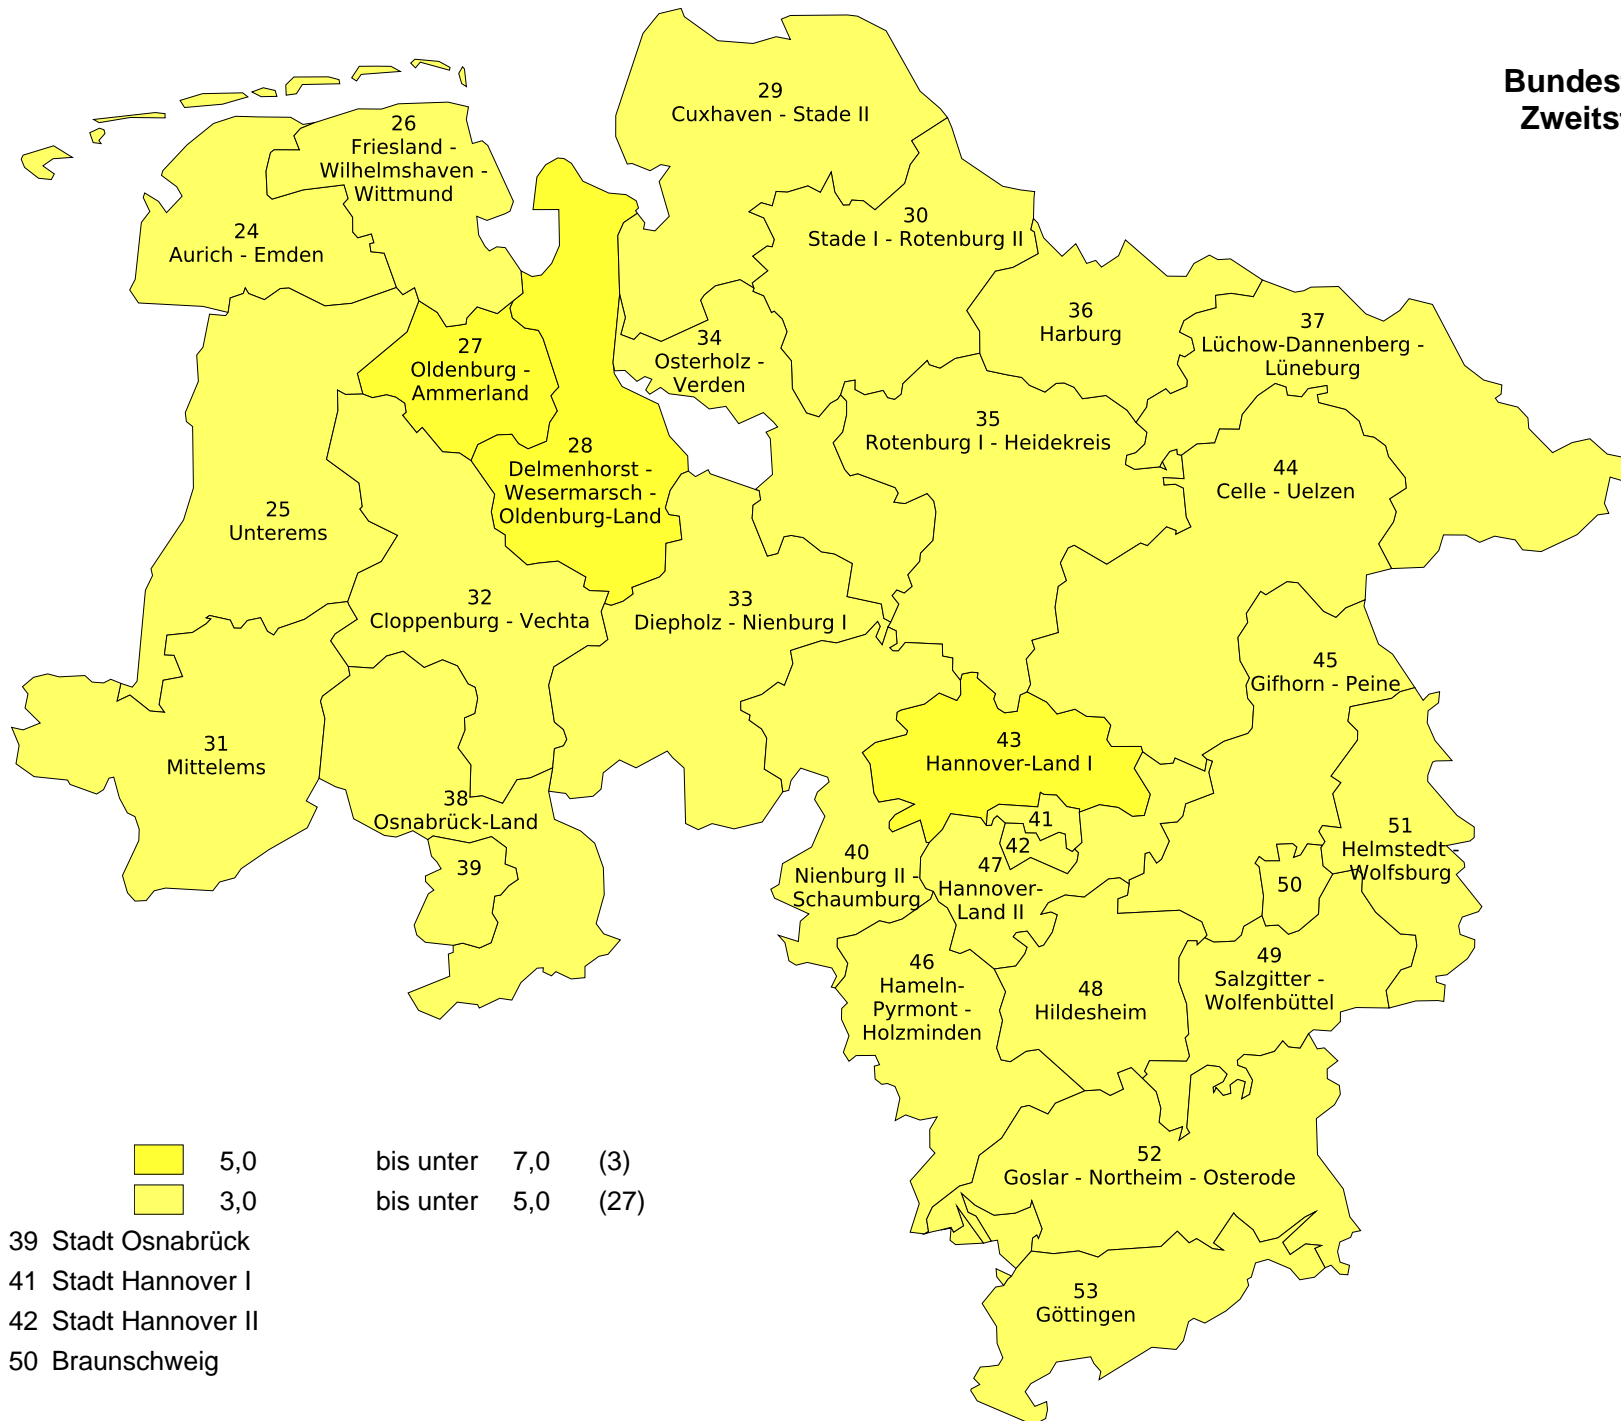

**Bundestagswahl 2013 in Niedersachsen
Zweitstimmenanteile der Partei "FDP"**

bis unter 7,0 (3)
bis unter 5,0 (27)

- 39 Stadt Osnabrück
- 41 Stadt Hannover I
- 42 Stadt Hannover II
- 50 Braunschweig