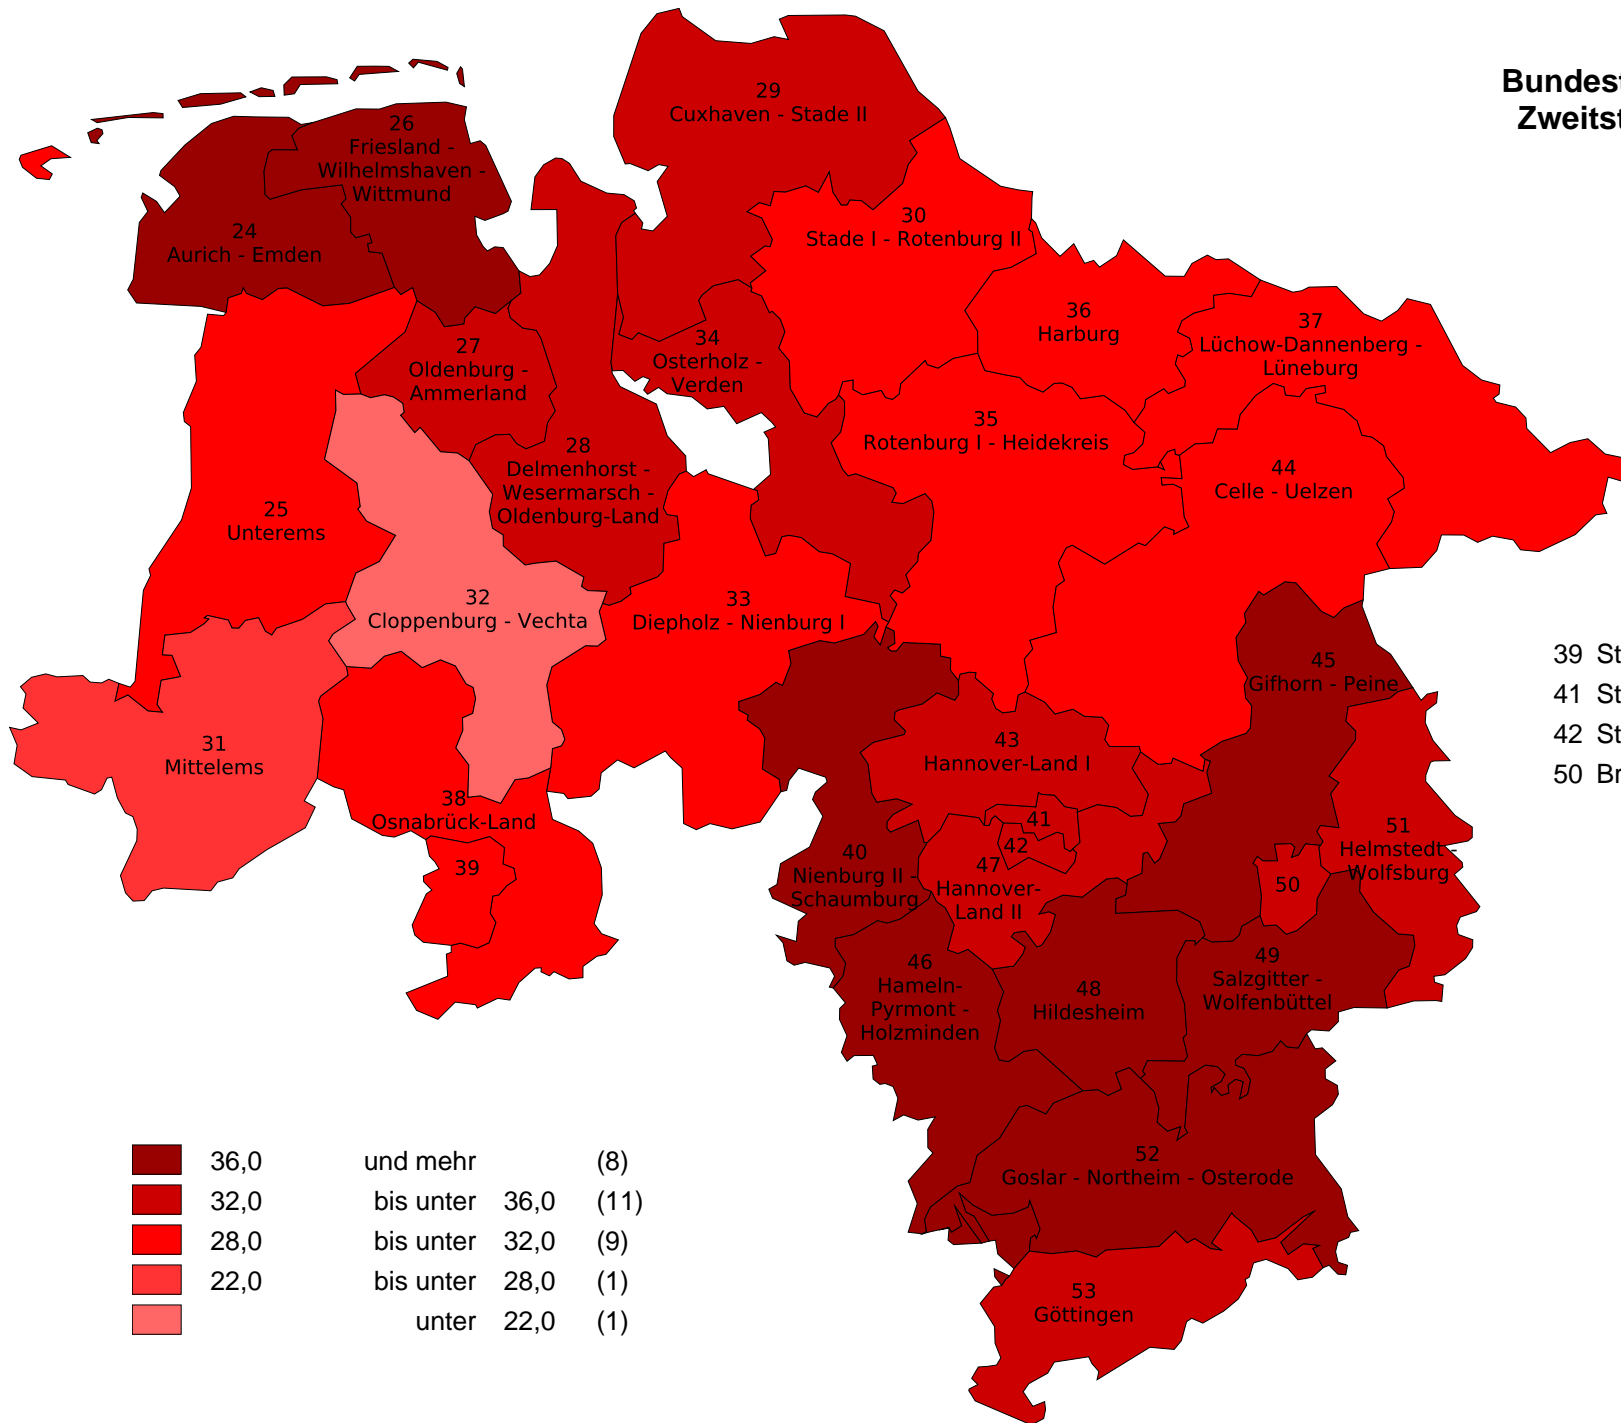

Bundestagswahl 2013 in Niedersachsen Zweitstimmenanteile der Partei "SPD"

39 Stadt Osnabrück
41 Stadt Hannover I
42 Stadt Hannover II
50 Braunschweig

36,0	und mehr	(8)
32,0	bis unter 36,0	(11)
28,0	bis unter 32,0	(9)
22,0	bis unter 28,0	(1)
	unter 22,0	(1)