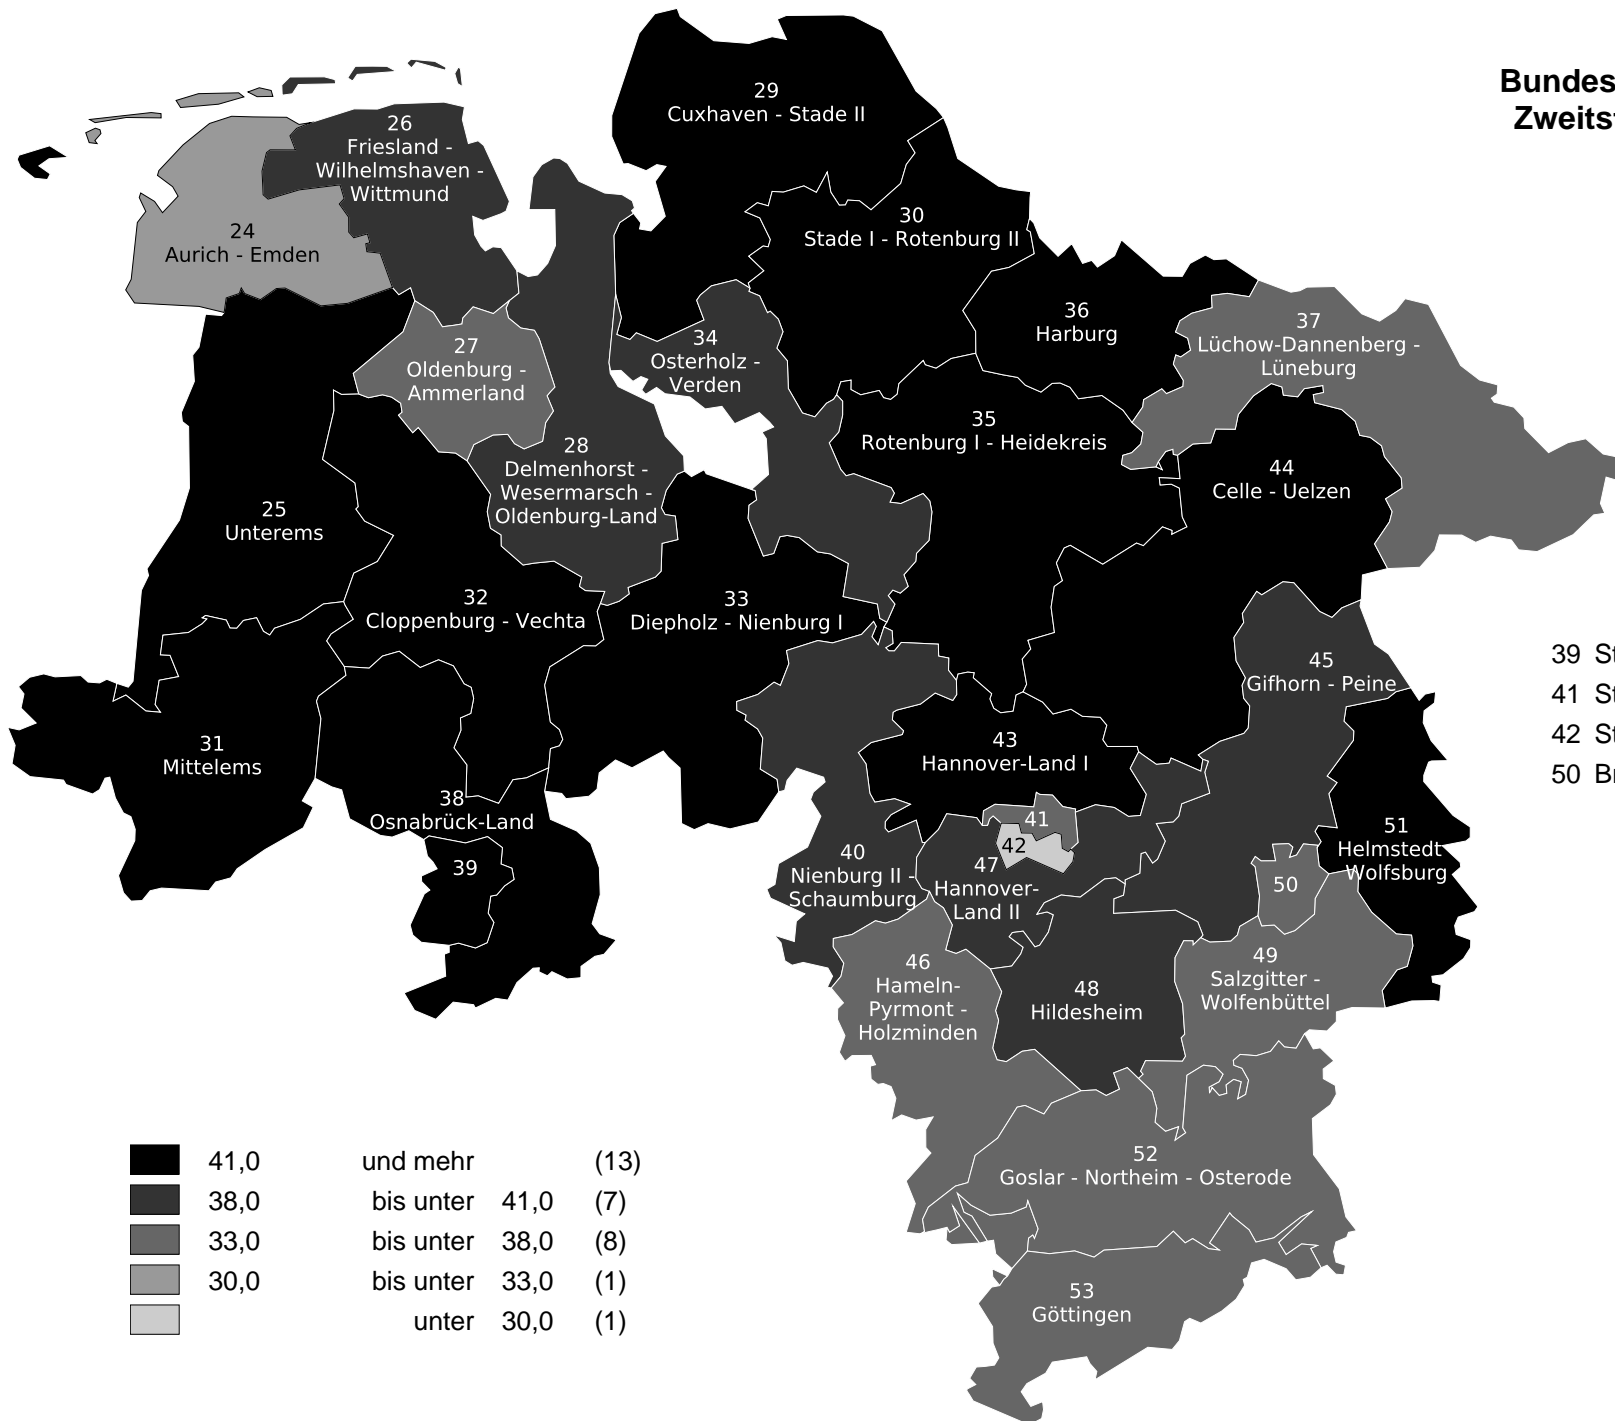

# Bundestagswahl 2013 in Niedersachsen Zweitstimmenanteile der Partei "CDU"

39 Stadt Osnabrück  
41 Stadt Hannover I  
42 Stadt Hannover II  
50 Braunschweig

41,0 und mehr	(13)
38,0 bis unter 41,0	(7)
33,0 bis unter 38,0	(8)
30,0 bis unter 33,0	(1)
unter 30,0	(1)