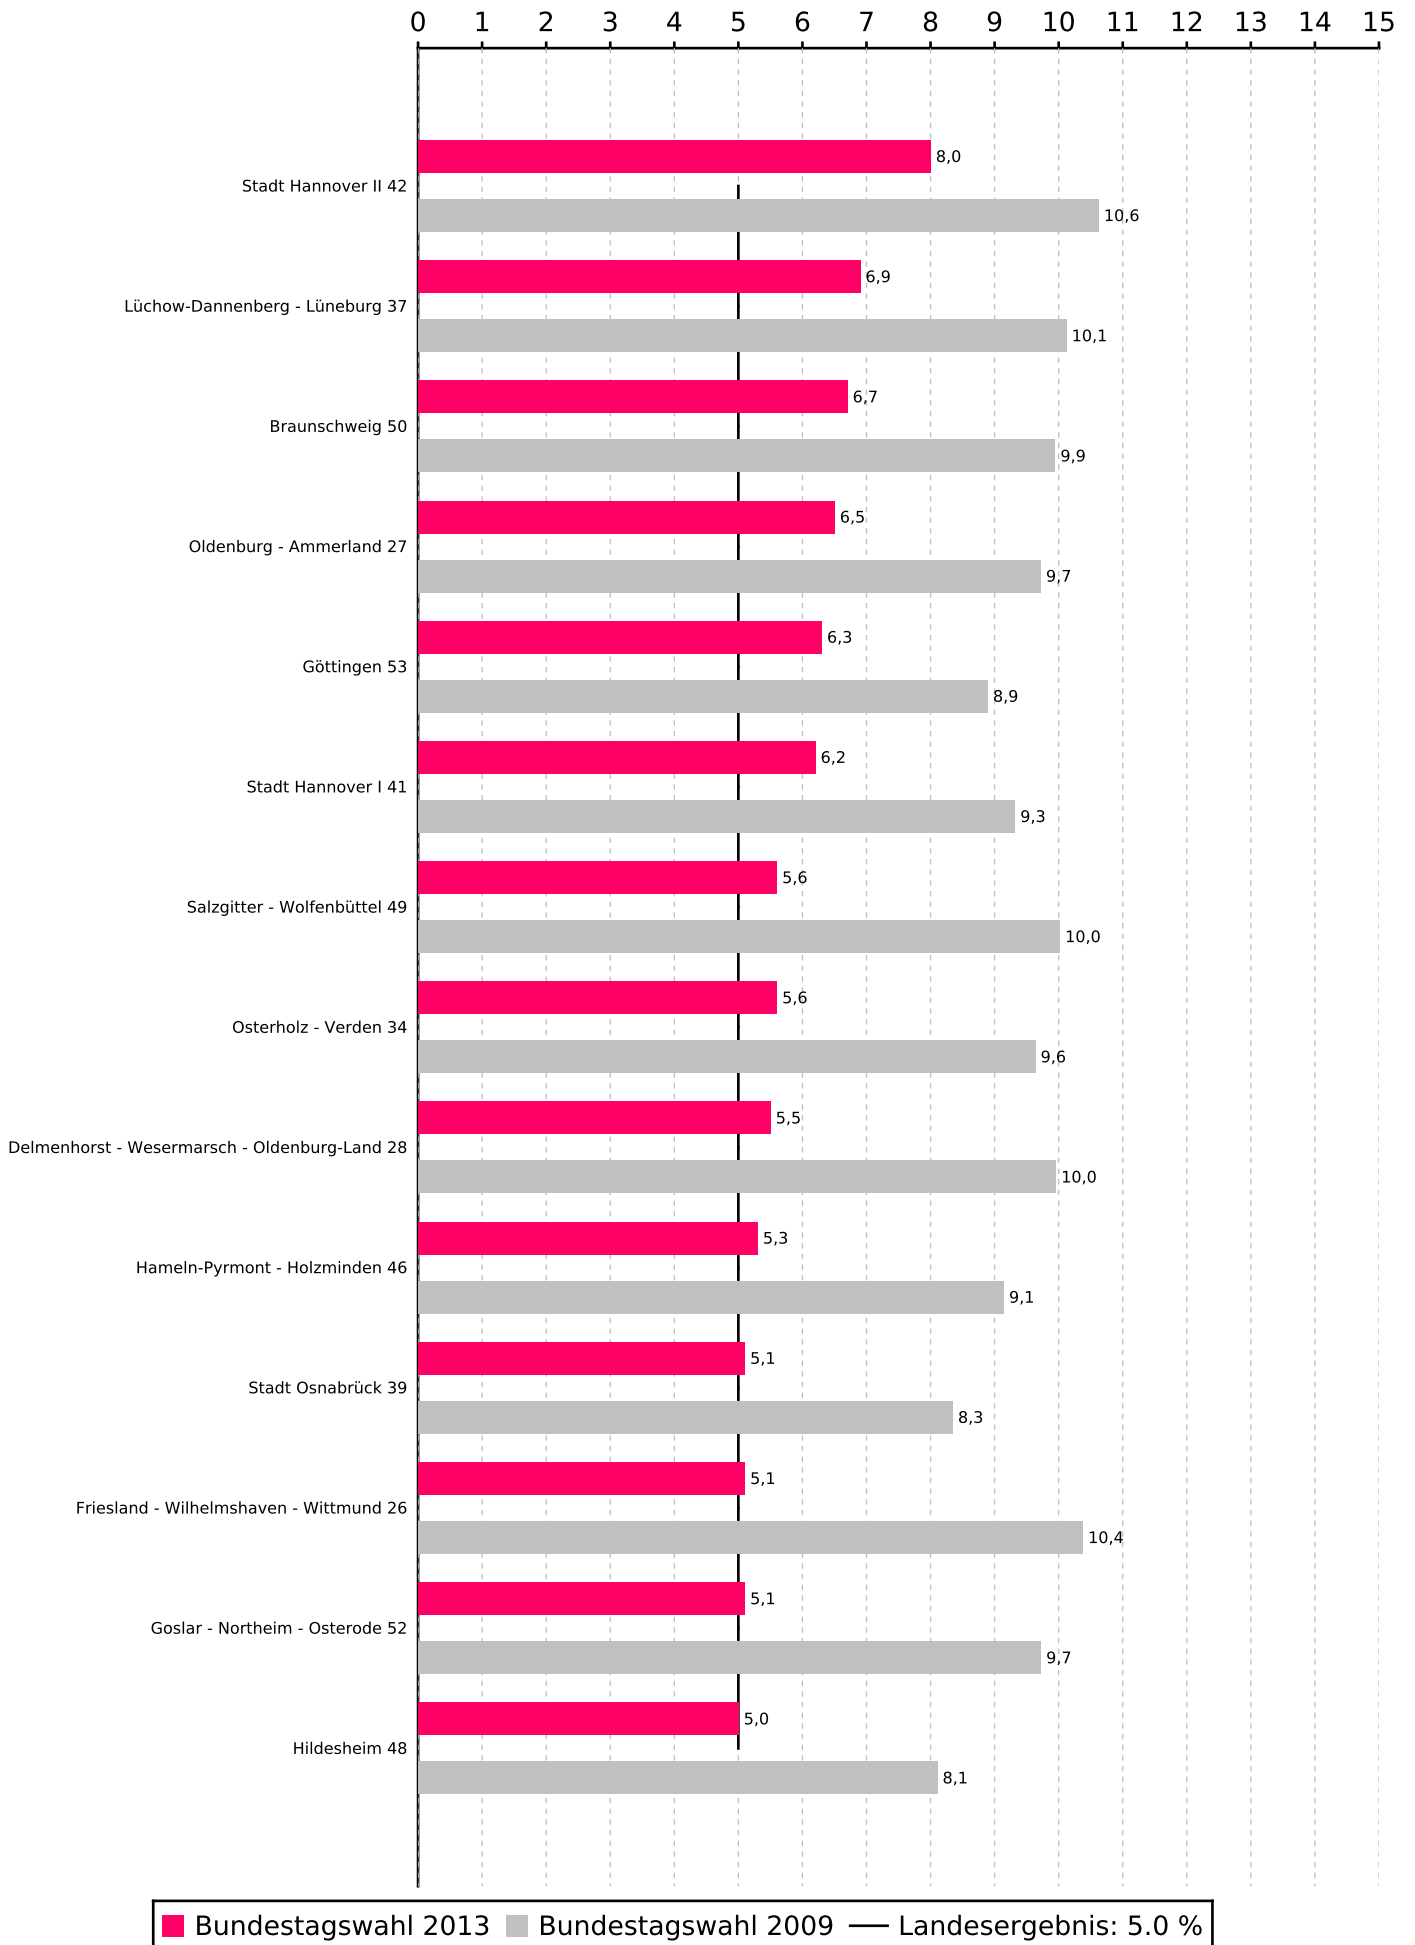

Zweitstimmenanteile der Partei DIE LINKE. bei der Bundestagswahl 2013 in Niedersachsen

Zweitstimmenanteile der Partei DIE LINKE. bei der Bundestagswahl 2013 in Niedersachsen